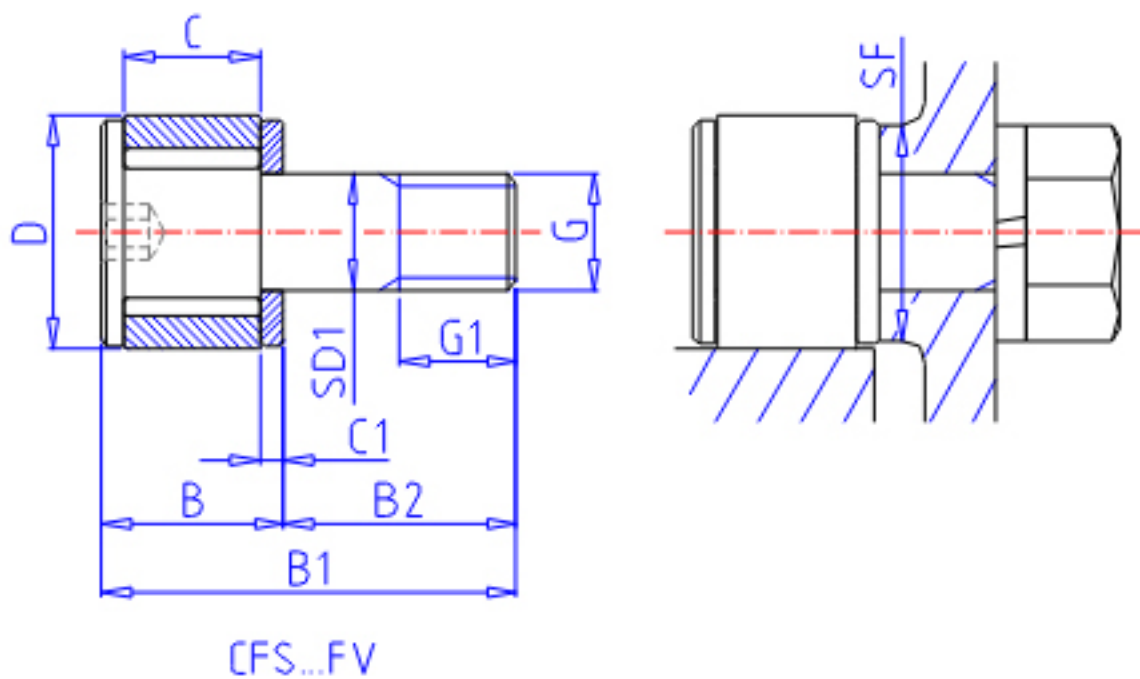

参考资料:<http://www.sozhou.com/p/3142fc2f.html>