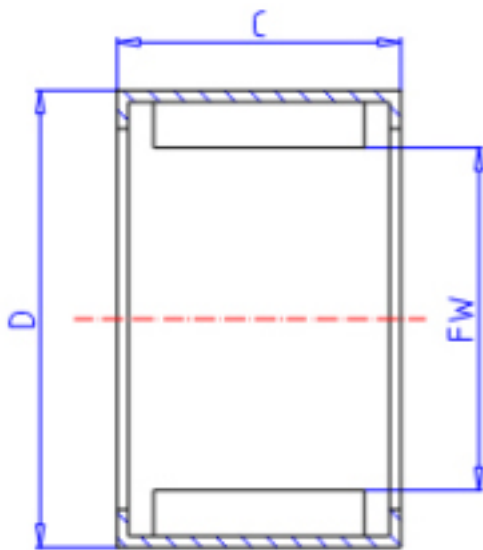

KOYO BTM4020参数

主要尺寸	FW	40.0	mm	内径
	C	20	mm	宽度
	D	50	mm	外径
型号	ORDER	BTM4020		型号
基本额定载荷	CR	28500	N	动载荷
	C0	48500	N	静载荷
极限转速	NO	9100	1/min	油润滑

KOYO BTM4020图片

参考资料:<http://www.sozhou.com/p/3102fdea.html>