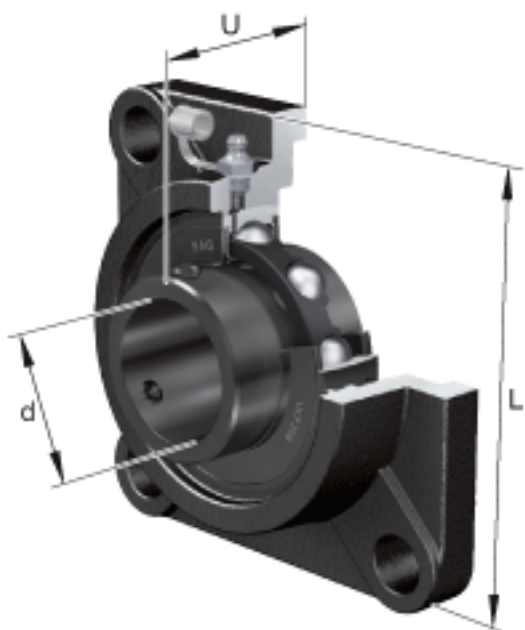

FAG UCF209参数

尺寸	d	45	mm	-	
	L	137	mm	-	
	U	52.2	mm	-	
	A	38	mm	-	
	A₁	18	mm	-	
	A₂	22	mm	-	
	B	49.2	mm	-	
	J	105	mm	-	
	N	16	mm	-	
	重量	m	2300	g	重量
说明		F209		型号, 轴承座	
		UC209		型号, 外球面球轴承	

FAG UCF209图片