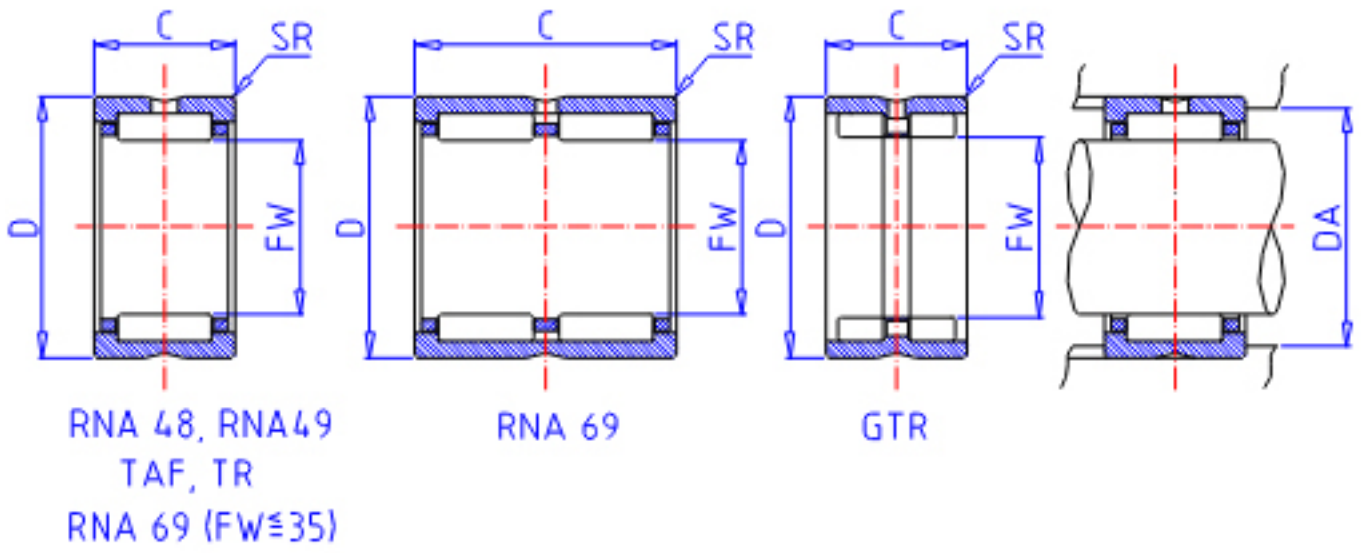

参考资料:<http://www.sozhou.com/p/30eeafd2.html>