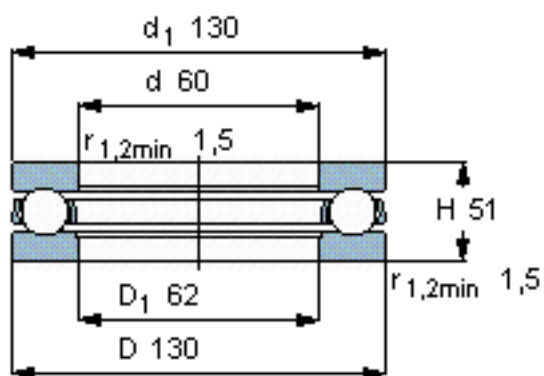

SKF 51412 M参数

主要尺寸	d	60	mm	-
	D	130	mm	-
	H	51	mm	-
基本额定载荷	C	199000	N	动载荷
	C_0	430000	N	静载荷
疲劳载荷极限	P_u	16000	N	-
最小载荷系数	A	0.96	-	-
额定转速	额定转度	1600	r/min	-
	极限转速	2200	r/min	-
重量	重量	3100	g	-
型号	型号	51412 M	-	-

SKF 51412 M图片

参考资料:<http://www.sozhou.com/p/30aec4cd.html>