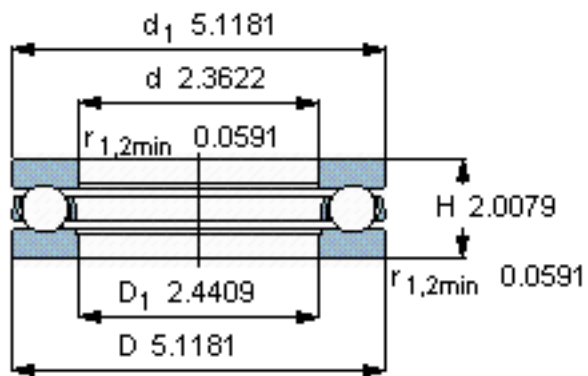

SKF 51412 M参数

主要尺寸	d	60	mm	-
	D	130	mm	-
	H	51	mm	-
基本额定载荷	C	199000	N	动载荷
	C_0	430000	N	静载荷
疲劳载荷极限	P_u	16000	N	-
最小载荷系数	A	0.96	-	-
额定转速	额定转度	1600	r/min	-
	极限转速	2200	r/min	-
重量	重量	3100	g	-
型号	型号	51412 M	-	-

SKF 51412 M图片

参考资料:<http://www.sozhou.com/p/30aec4cd.html>