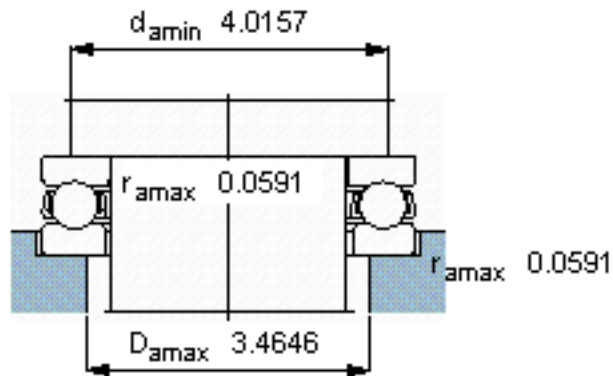

SKF 51412 M参数

主要尺寸	d	60	mm	-
	D	130	mm	-
	H	51	mm	-
基本额定载荷	C	199000	N	动载荷
	C_0	430000	N	静载荷
疲劳载荷极限	P_u	16000	N	-
最小载荷系数	A	0.96	-	-
额定转速	额定转度	1600	r/min	-
	极限转速	2200	r/min	-
重量	重量	3100	g	-
型号	型号	51412 M	-	-

SKF 51412 M图片

参考资料:<http://www.sozhou.com/p/30aec4cd.html>