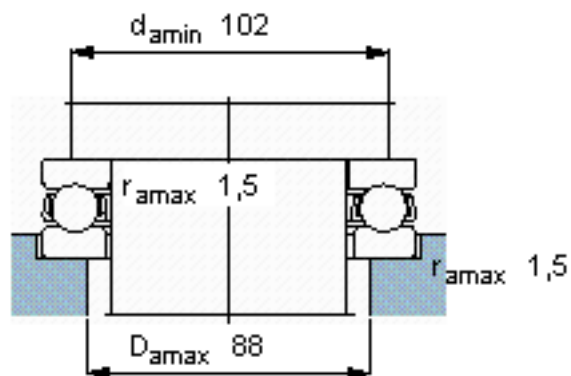

SKF 51412 M参数

主要尺寸	d	60	mm	-
	D	130	mm	-
	H	51	mm	-
基本额定载荷	C	199000	N	动载荷
	C_0	430000	N	静载荷
疲劳载荷极限	P_u	16000	N	-
最小载荷系数	A	0.96	-	-
额定转速	额定转度	1600	r/min	-
	极限转速	2200	r/min	-
重量	重量	3100	g	-
型号	型号	51412 M	-	-

SKF 51412 M图片

参考资料:<http://www.sozhou.com/p/30aec4cd.html>