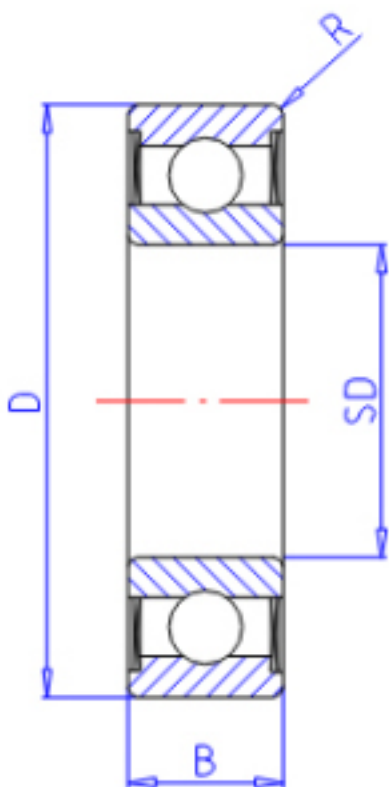

KOYO 63022RD参数

主要尺寸	SD	15	mm	内径
	D	42	mm	外径
	B	13	mm	宽度
	R	1.0	mm	(最小)
型号	ORDER	63022RD		型号
基本额定载荷	C	11400	N	动载荷
	C0	5450	N	静载荷
极限转速	NG	15000	1/min	脂润滑

KOYO 63022RD图片

参考资料:<http://www.sozhou.com/p/30a96fb6.html>