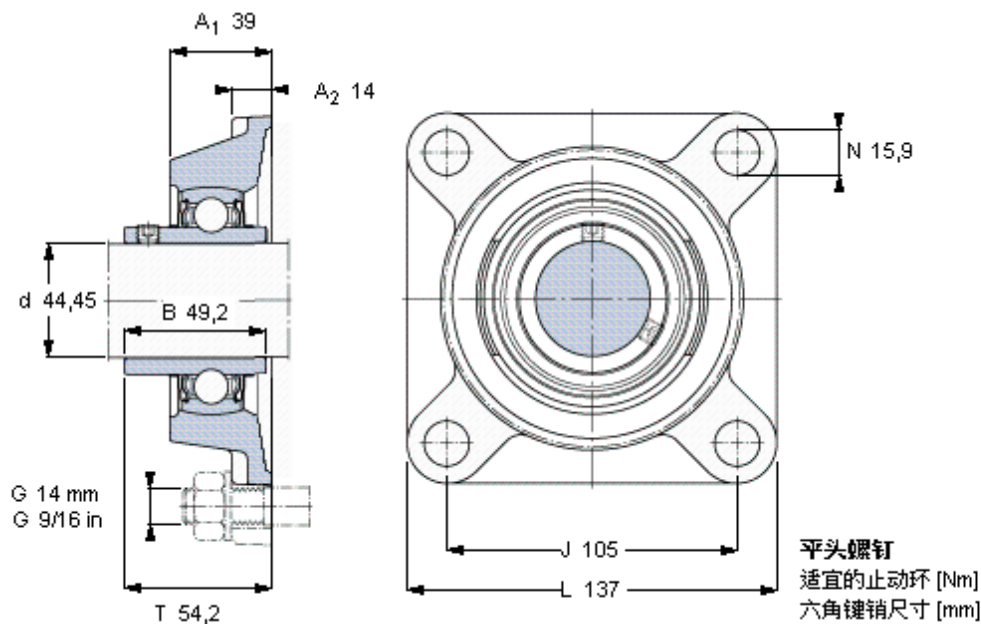

SKF FY 1.3/4 TF/VA228参数

主要尺寸	d	44.45	mm	-
	A ₁	39	mm	-
	J	105	mm	-
	L	137	mm	-
	T	54.2	mm	-
基本额定载荷	C ₀	21600	N	静载荷
重量	重量	2100	g	-
型号	轴承单元	FY 1.3/4 TF/VA228	-	-
	轴承座	FY 509 U/VA228	-	-
	轴承	YAR 209-112- 2FW/VA228	-	-

SKF FY 1.3/4 TF/VA228图片

5/16-24x5M
6,5
3,96875

参考资料: <http://www.sozhou.com/p/306ae89c.html>

平头螺钉
 适宜的止动环 [Nm]
 六角键销尺寸 [mm]

5/16-24x5/16
 6,5
 3,96875