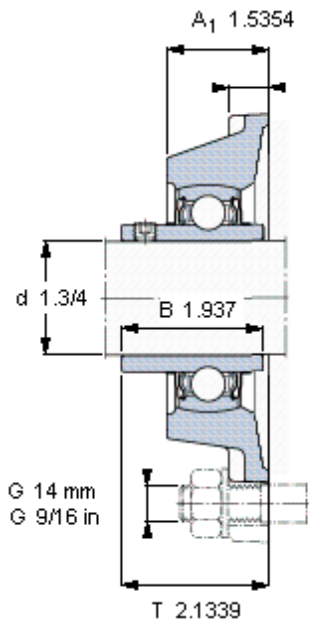

SKF FY 1.3/4 TF/VA228参数

主要尺寸	d	44.45	mm	-
	A ₁	39	mm	-
	J	105	mm	-
	L	137	mm	-
	T	54.2	mm	-
基本额定载荷	C ₀	21600	N	静载荷
重量	重量	2100	g	-
型号	轴承单元	FY 1.3/4 TF/VA228	-	-
	轴承座	FY 509 U/VA228	-	-
	轴承	YAR 209-112- 2FW/VA228	-	-

SKF FY 1.3/4 TF/VA228图片

5/16-24x5M
6,5
3,96875

参考资料: <http://www.sozhou.com/p/306ae89c.html>

平头螺钉
 适宜的止动环 [Nm]
 六角键销尺寸 [mm]

5/16-24x5/16
 6,5
 3,96875