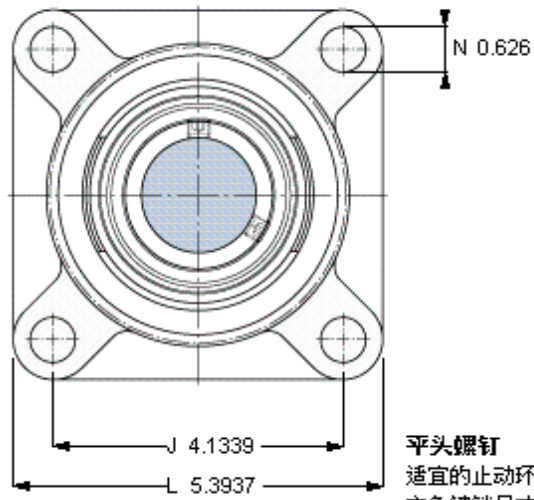

SKF FY 1.3/4 TF/VA228参数

主要尺寸	d	44.45	mm	-
	A ₁	39	mm	-
	J	105	mm	-
	L	137	mm	-
	T	54.2	mm	-
基本额定载荷	C ₀	21600	N	静载荷
重量	重量	2100	g	-
型号	轴承单元	FY 1.3/4 TF/VA228	-	-
	轴承座	FY 509 U/VA228	-	-
	轴承	YAR 209-112- 2FW/VA228	-	-

SKF FY 1.3/4 TF/VA228图片

5/16-24x5M
6,5
3,96875

参考资料: <http://www.sozhou.com/p/306ae89c.html>

平头螺钉
 适宜的止动环 [Nm]
 六角键销尺寸 [mm]

5/16-24x5/16
 6,5
 3,96875