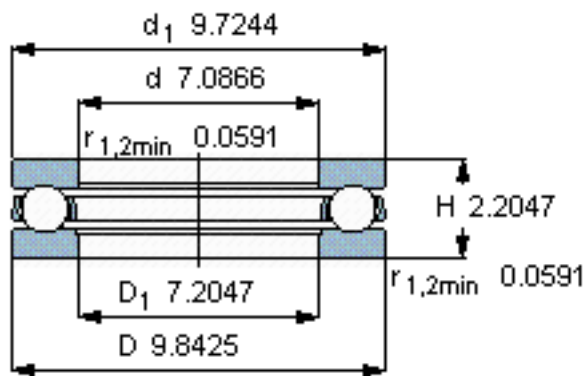

### SKF 51236 M参数

主要尺寸	d	180	mm	-
	D	250	mm	-
	H	56	mm	-
基本额定载荷	C	296000	N	动载荷
	$C_0$	1080000	N	静载荷
疲劳载荷极限	$P_u$	27500	N	-
最小载荷系数	A	6.1	-	-
额定转速	额定转度	1100	r/min	-
	极限转速	1500	r/min	-
重量	重量	8600	g	-
型号	型号	51236 M	-	-

### SKF 51236 M图片

参考资料:<http://www.sozhou.com/p/3045713c.html>