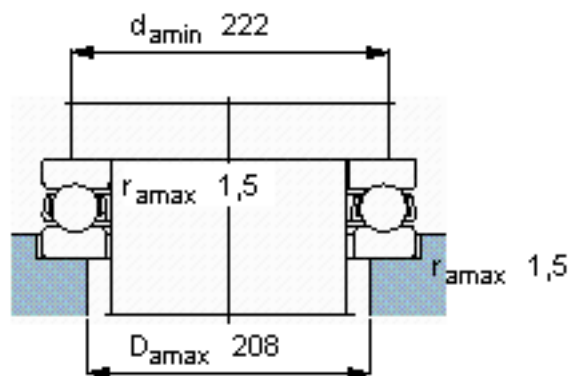

SKF 51236 M参数

主要尺寸	d	180	mm	-
	D	250	mm	-
	H	56	mm	-
基本额定载荷	C	296000	N	动载荷
	C_0	1080000	N	静载荷
疲劳载荷极限	P_u	27500	N	-
最小载荷系数	A	6.1	-	-
额定转速	额定转度	1100	r/min	-
	极限转速	1500	r/min	-
重量	重量	8600	g	-
型号	型号	51236 M	-	-

SKF 51236 M图片

参考资料:<http://www.sozhou.com/p/3045713c.html>