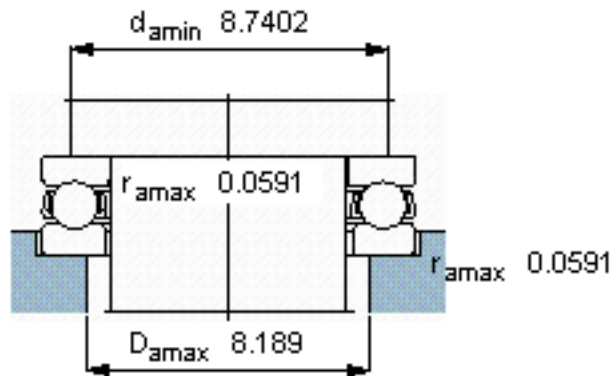

SKF 51236 M参数

主要尺寸	d	180	mm	-
	D	250	mm	-
	H	56	mm	-
基本额定载荷	C	296000	N	动载荷
	C_0	1080000	N	静载荷
疲劳载荷极限	P_u	27500	N	-
最小载荷系数	A	6.1	-	-
额定转速	额定转度	1100	r/min	-
	极限转速	1500	r/min	-
重量	重量	8600	g	-
型号	型号	51236 M	-	-

SKF 51236 M图片

参考资料:<http://www.sozhou.com/p/3045713c.html>