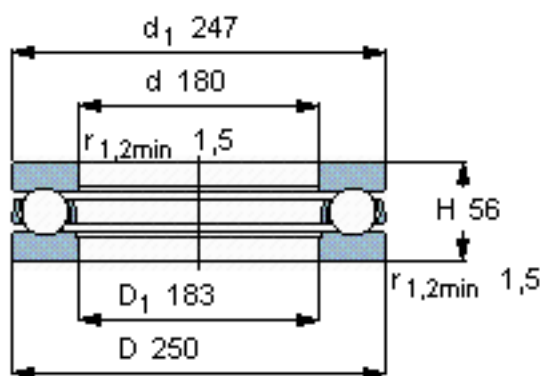

### SKF 51236 M参数

主要尺寸	d	180	mm	-
	D	250	mm	-
	H	56	mm	-
基本额定载荷	C	296000	N	动载荷
	$C_0$	1080000	N	静载荷
疲劳载荷极限	$P_u$	27500	N	-
最小载荷系数	A	6.1	-	-
额定转速	额定转度	1100	r/min	-
	极限转速	1500	r/min	-
重量	重量	8600	g	-
型号	型号	51236 M	-	-

### SKF 51236 M图片

参考资料:<http://www.sozhou.com/p/3045713c.html>