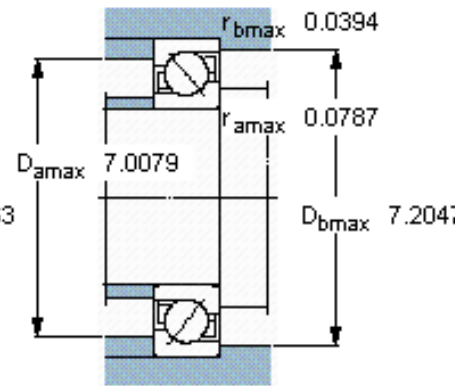

SKF 7221 BEP参数

主要尺寸	d	105	mm	-
	D	190	mm	-
	B	36	mm	-
基本额定载荷	C	148000	N	动载荷
	C_0	137000	N	静载荷
疲劳载荷极限	P_u	4800	N	-
额定转速	参考转速	3800	r/min	-
	极限转速	3800	r/min	-
重量	重量	3820	g	-
型号	* SKF 探索者轴承	7221 BEP	-	-

SKF 7221 BEP图片

参考资料: <http://www.sozhou.com/p/303e890d.html>

计算系数

k_r 0,095

k_a 1,4

e 1,14

X 0,35

Y 0,57

Y_0 0,26