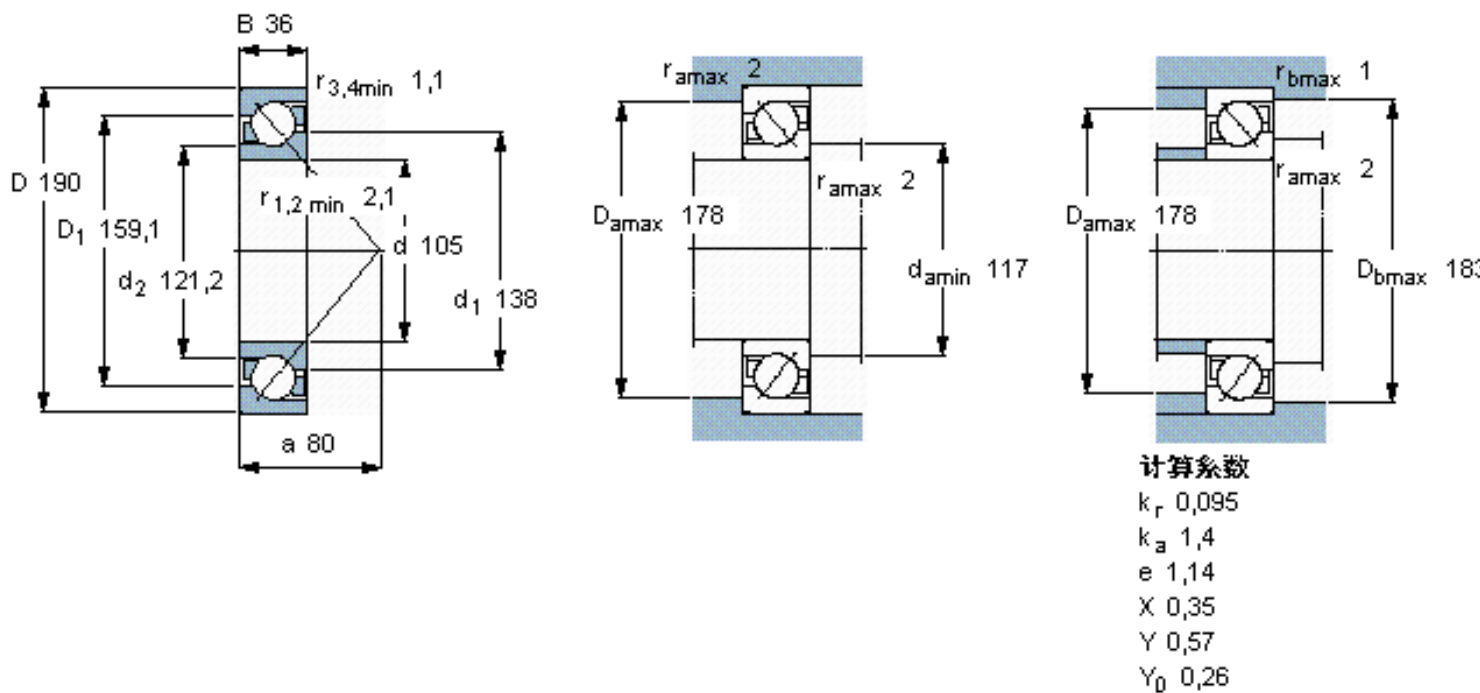

SKF 7221 BEP参数

主要尺寸	d	105	mm	-
	D	190	mm	-
	B	36	mm	-
基本额定载荷	C	148000	N	动载荷
	C_0	137000	N	静载荷
疲劳载荷极限	P_u	4800	N	-
额定转速	参考转速	3800	r/min	-
	极限转速	3800	r/min	-
重量	重量	3820	g	-
型号	* SKF 探索者轴承	7221 BEP	-	-

SKF 7221 BEP图片

参考资料: <http://www.sozhou.com/p/303e890d.html>

计算系数

k_r 0,095

k_a 1,4

e 1,14

X 0,35

Y 0,57

Y_0 0,26