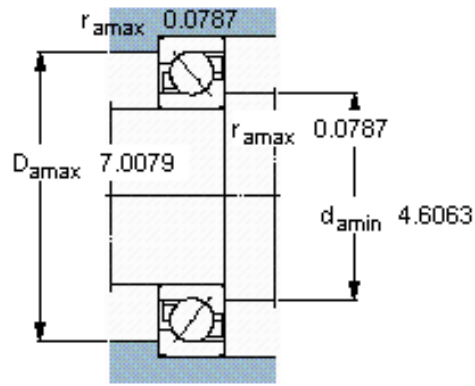

计算系数

k_r 0,095

k_a 1,4

e 1,14

X 0,35

Y 0,57

Y_0 0,26