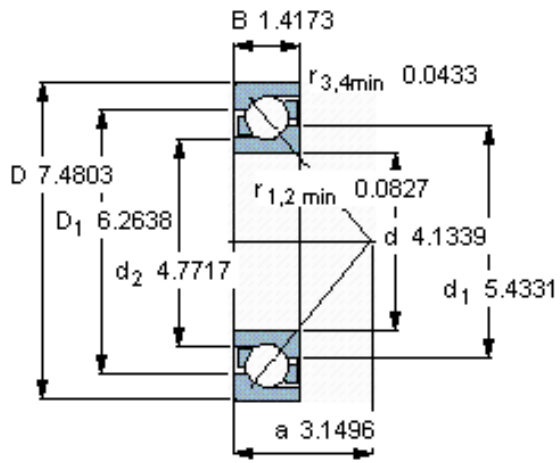

SKF 7221 BEP参数

主要尺寸	d	105	mm	-
	D	190	mm	-
	B	36	mm	-
基本额定载荷	C	148000	N	动载荷
	C_0	137000	N	静载荷
疲劳载荷极限	P_u	4800	N	-
额定转速	参考转速	3800	r/min	-
	极限转速	3800	r/min	-
重量	重量	3820	g	-
型号	* SKF 探索者轴承	7221 BEP	-	-

SKF 7221 BEP图片

参考资料: <http://www.sozhou.com/p/303e890d.html>

计算系数

k_r 0,095

k_a 1,4

e 1,14

X 0,35

Y 0,57

Y_0 0,26