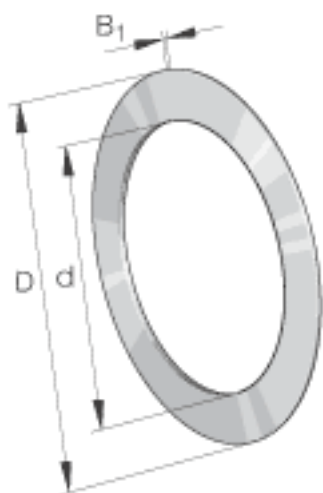

INA AS150190参数

尺寸	d	150	mm	-
	D	190	mm	-
	B ₁	1	mm	-
重量	m	84	g	质量

INA AS150190图片

参考资料:<http://www.sozhou.com/p/2ff09a4c.html>