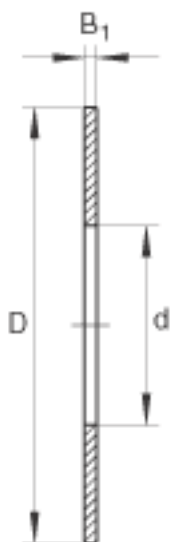

INA AS150190参数

尺寸	d	150	mm	-
	D	190	mm	-
	B ₁	1	mm	-
重量	m	84	g	质量

INA AS150190图片

参考资料:<http://www.sozhou.com/p/2ff09a4c.html>