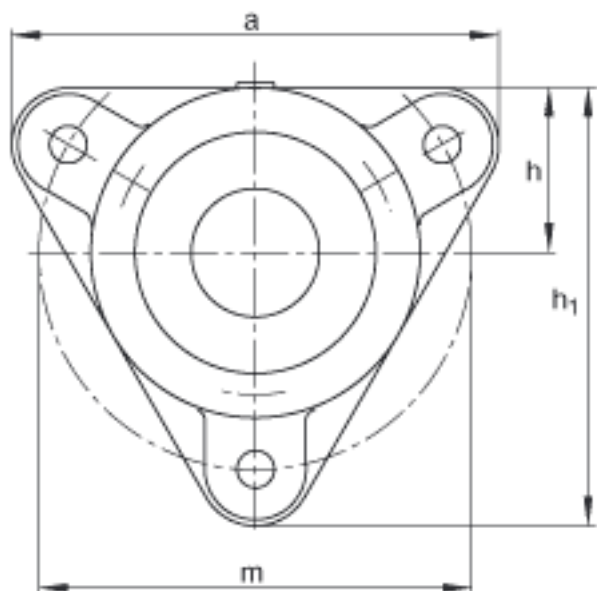

参考资料:<http://www.sozhou.com/p/2fd98c17.html>