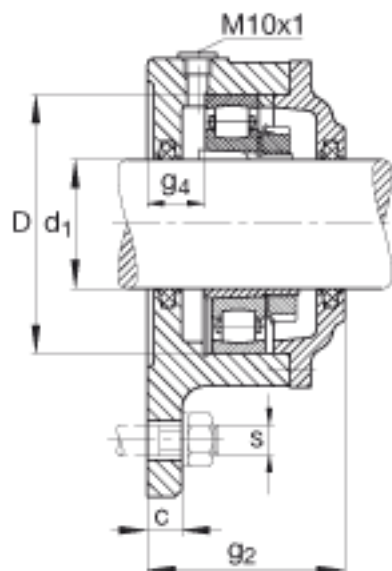

FAG F506-B-L + 20206K参数

尺寸	g_4	18	mm	-
	h	44	mm	-
	m	116	mm	-
	s	M10		-
	s	9.525	mm	-
	a x b x l	6 x 5 x 115	mm	毡条
说明		2		数量, 毡条
		20206K		型号, 轴承
其他		H206		质量, 紧定套
说明		FE62/2		型号, 定位圈
		1		数量, 定位圈
重量		1600	g	质量, 轴承座
说明		F506-B-L		型号, 轴承座
尺寸	d_1	25	mm	-
	a	130	mm	-
	h_1	117	mm	-
	g_2	57	mm	-
	c	12	mm	-
	D	62	mm	-

FAG F506-B-L + 20206K图片

参考资料:<http://www.sozhou.com/p/2fd98c17.html>