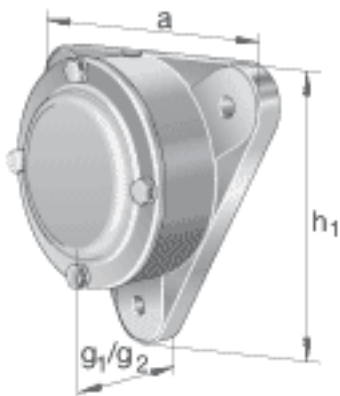

FAG F506-B-L + 20206K参数

尺寸	g_4	18	mm	-
	h	44	mm	-
	m	116	mm	-
	s	M10		-
	s	9.525	mm	-
	a x b x l	6 x 5 x 115	mm	毡条
说明		2		数量, 毡条
		20206K		型号, 轴承
其他		H206		质量, 紧定套
说明		FE62/2		型号, 定位圈
		1		数量, 定位圈
重量		1600	g	质量, 轴承座
说明		F506-B-L		型号, 轴承座
尺寸	d_1	25	mm	-
	a	130	mm	-
	h_1	117	mm	-
	g_2	57	mm	-
	c	12	mm	-
	D	62	mm	-

FAG F506-B-L + 20206K图片