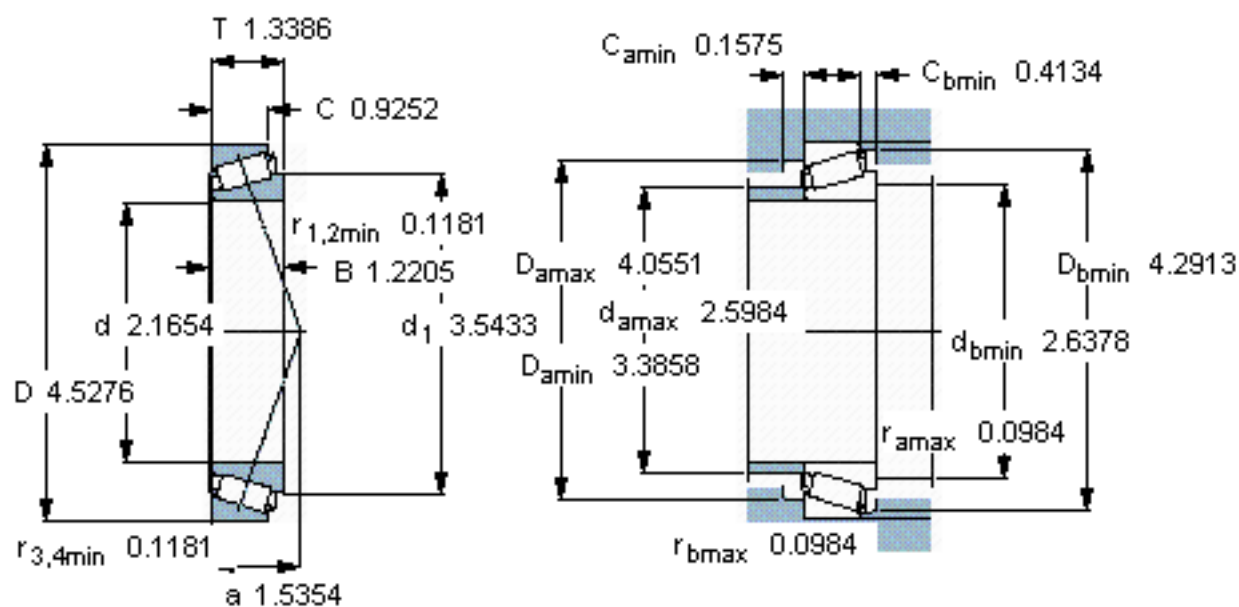

### SKF T7FC 055/QCL7C参数

主要尺寸	d	55	mm	-
	D	115	mm	-
	T	34	mm	-
基本额定载荷	C	125000	N	动载荷
	$C_0$	163000	N	静载荷
疲劳载荷极限	$P_u$	19300	N	-
额定转速	参考转速	4000	r/min	-
	极限转速	5600	r/min	-
重量	重量	1600	g	-
型号	* SKF 探索者轴承	T7FC 055/QCL7C	-	-

### SKF T7FC 055/QCL7C图片

参考资料: <http://www.sozhou.com/p/2fca391a.html>

计算系数  
 $e$  0,88  
 $Y$  0,68  
 $Y_0$  0,4