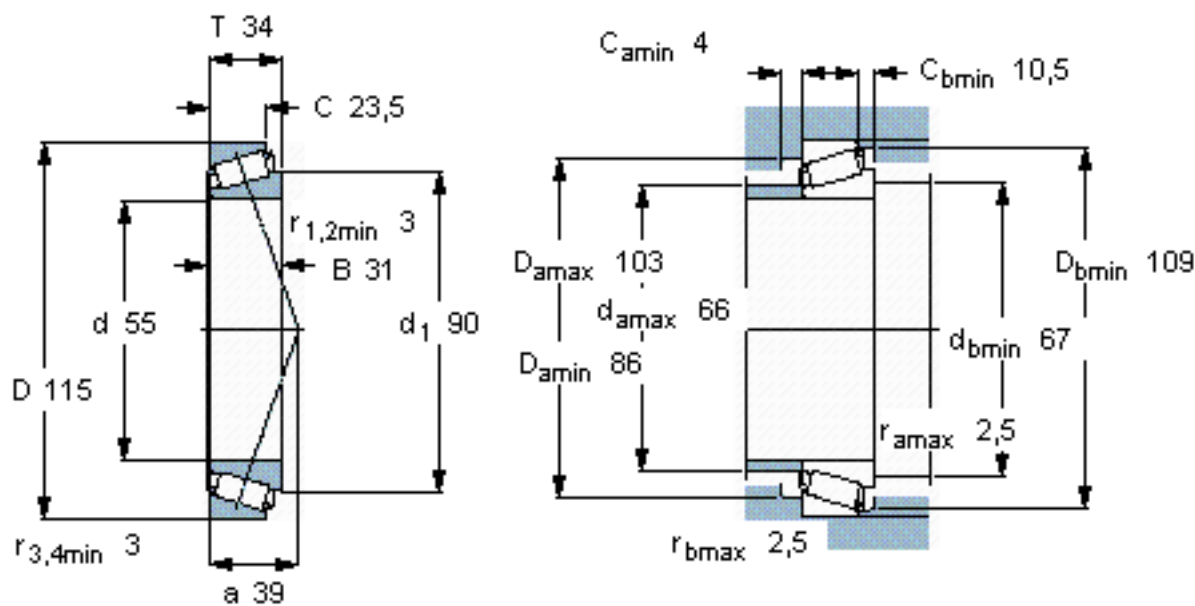

### SKF T7FC 055/QCL7C参数

主要尺寸	d	55	mm	-
	D	115	mm	-
	T	34	mm	-
基本额定载荷	C	125000	N	动载荷
	$C_0$	163000	N	静载荷
疲劳载荷极限	$P_u$	19300	N	-
额定转速	参考转速	4000	r/min	-
	极限转速	5600	r/min	-
重量	重量	1600	g	-
型号	* SKF 探索者轴承	T7FC 055/QCL7C	-	-

### SKF T7FC 055/QCL7C图片

参考资料: <http://www.sozhou.com/p/2fca391a.html>

计算系数  
 $e$  0,88  
 $Y$  0,68  
 $Y_0$  0,4