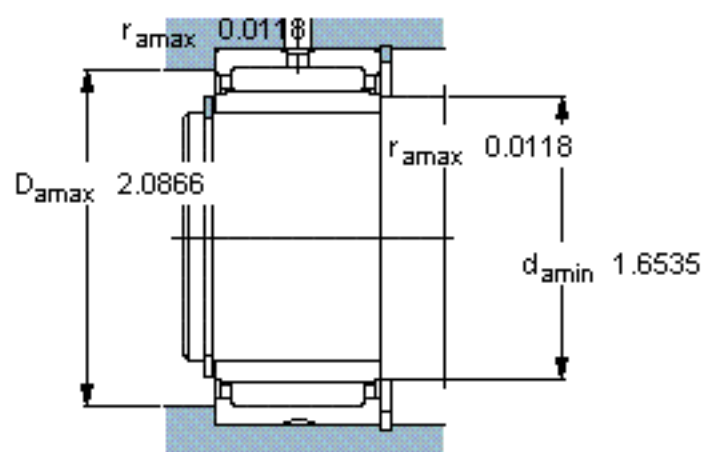

SKF NKI 40/30 TN参数

主要尺寸	d	40	mm	-
	D	55	mm	-
	B	30	mm	-
基本额定载荷	C	45700	N	动载荷
	C_0	108000	N	静载荷
疲劳载荷极限	P_u	13400	N	-
额定转速	参考转速	9000	r/min	-
	极限转速	10000	r/min	-
重量	重量	220	g	-
型号	型号	NKI 40/30 TN	-	-

SKF NKI 40/30 TN图片

从轴承中一个圈环的正常位置相对于另一个圈环的允许轴向位移：

s 1

参考资料：<http://www.sozhou.com/p/2fc38c87.html>

从轴承中一个圈环的正常位置相对于另一个圈环的允许轴向位移：
 s 0.0394