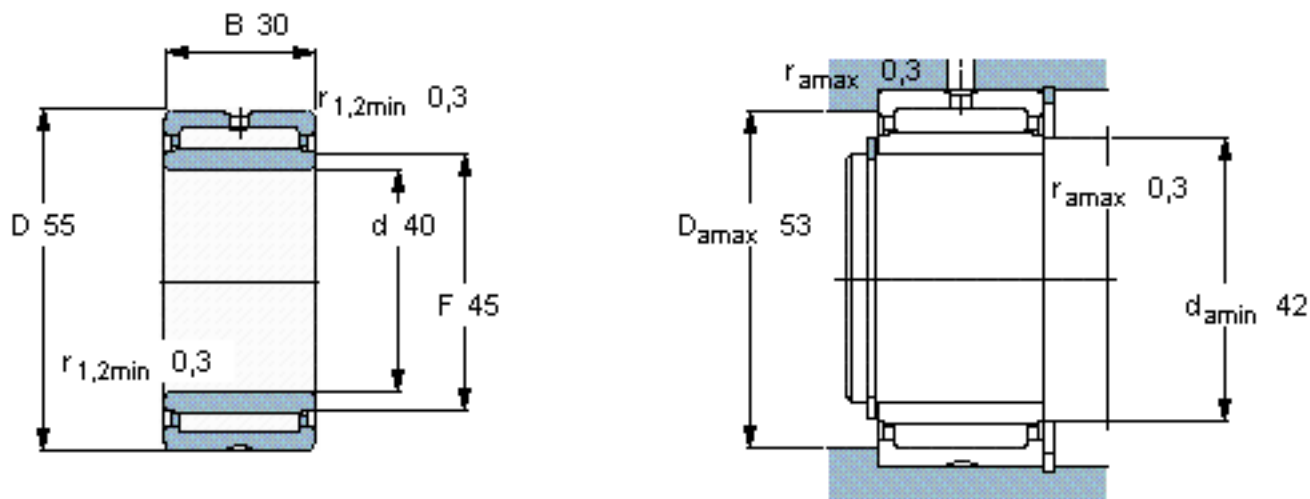

SKF NKI 40/30 TN参数

主要尺寸	d	40	mm	-
	D	55	mm	-
	B	30	mm	-
基本额定载荷	C	45700	N	动载荷
	C_0	108000	N	静载荷
疲劳载荷极限	P_u	13400	N	-
额定转速	参考转速	9000	r/min	-
	极限转速	10000	r/min	-
重量	重量	220	g	-
型号	型号	NKI 40/30 TN	-	-

SKF NKI 40/30 TN图片

从轴承中一个圈环的正常位置相对于另一个圈环的允许轴向位移：

s 1

参考资料：<http://www.sozhou.com/p/2fc38c87.html>

从轴承中一个圈环的正常位置相对于另一个圈环的允许轴向位移：
 s 0.0394