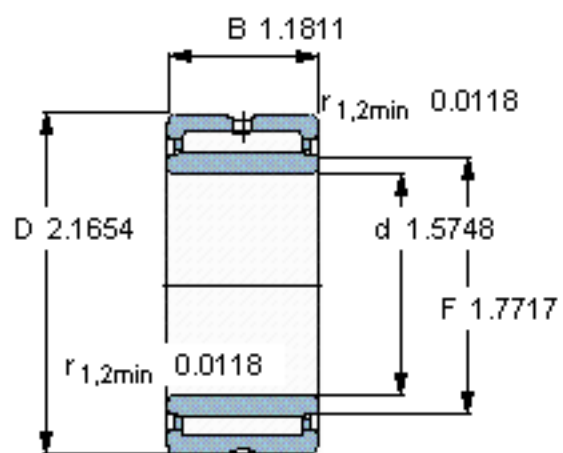

SKF NKI 40/30 TN参数

主要尺寸	d	40	mm	-
	D	55	mm	-
	B	30	mm	-
基本额定载荷	C	45700	N	动载荷
	C_0	108000	N	静载荷
疲劳载荷极限	P_u	13400	N	-
额定转速	参考转速	9000	r/min	-
	极限转速	10000	r/min	-
重量	重量	220	g	-
型号	型号	NKI 40/30 TN	-	-

SKF NKI 40/30 TN图片

从轴承中一个圈环的正常位置相对于另一个圈环的允许轴向位移：

s 1

参考资料：<http://www.sozhou.com/p/2fc38c87.html>

从轴承中一个圈环的正常位置相对于另一个圈环的允许轴向位移：
 s 0.0394