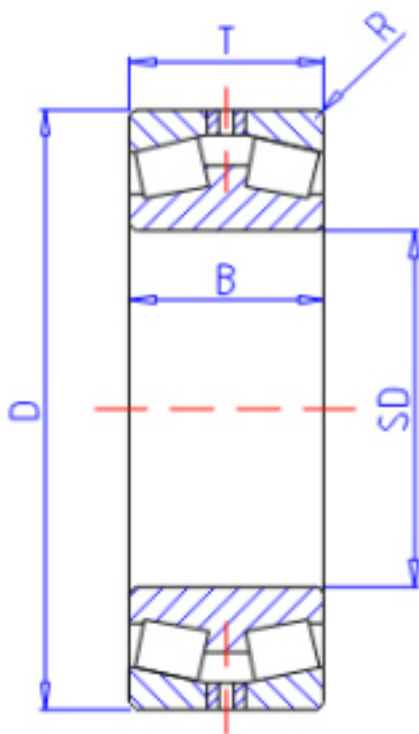

KOYO 45338参数

主要尺寸	SD	190	mm	内径
	D	320	mm	外径
	T	104	mm	-
	B	104.000	mm	宽度
	R	3.0	mm	(最小)
型号	ORDER	45338		型号
基本额定载荷	CR	981000	N	动载荷
	C0	1590000	N	静载荷

KOYO 45338图片

参考资料:<http://www.sozhou.com/p/2f76f937.html>