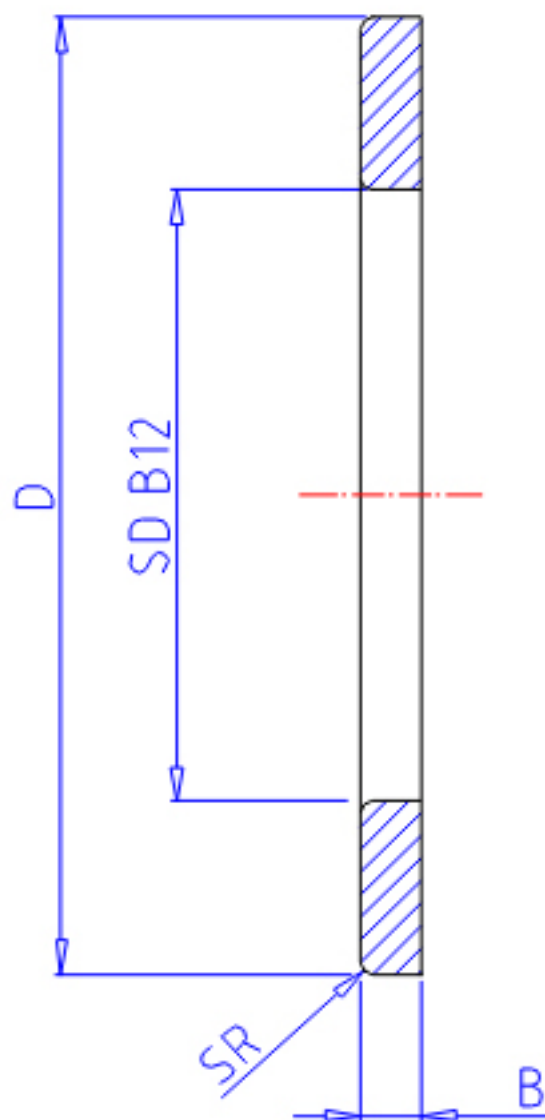

IKO GS 90160参数

轴径	STDRT	90	mm	轴径
型号	ORDER	GS 90160		型号
重量	MASS	855.0	g	重量
主要尺寸	SD	90	mm	内径
	D	160	mm	外径
	B	8.00	mm	宽度
	SR	1.5	mm	(最小)

IKO GS 90160图片

参考资料:<http://www.sozhou.com/p/2f512029.html>