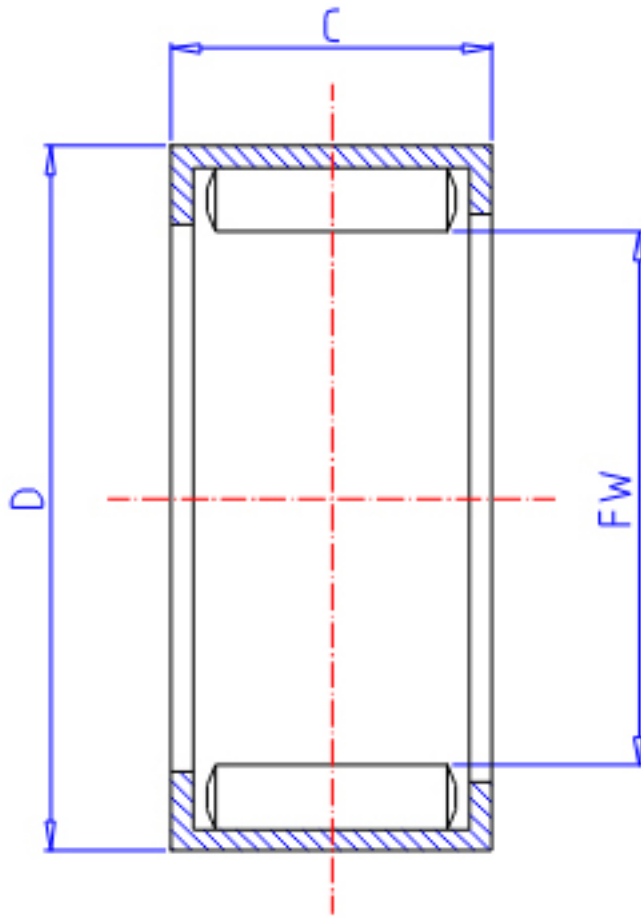

IKO YB 2220参数

轴径	STDRT	34.925	mm	轴径
型号	ORDER	YB 2220		型号
重量	MASS	77.5	g	重量
主要尺寸	FW	34.925	mm	内径
	D	41.275	mm	外径
	C	31.75	mm	宽度
基本额定载荷	CR	52000	N	动载荷
	COR	141000	N	静载荷

IKO YB 2220图片

参考资料:<http://www.sozhou.com/p/2f028067.html>