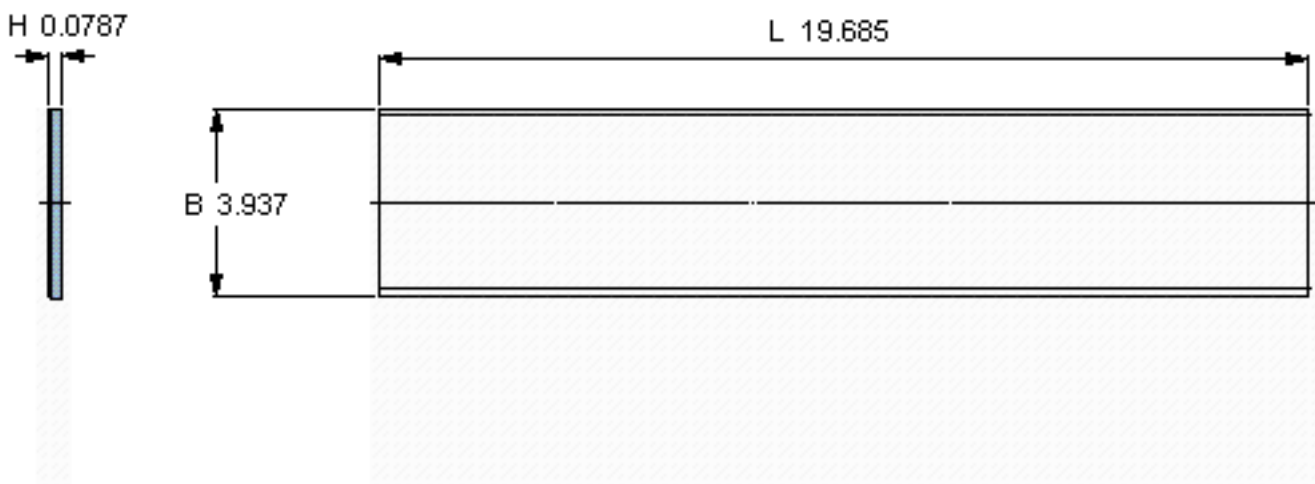

SKF PCMS 1005002.0 M参数

主要尺寸	B	100	mm	-
	L	500	mm	-
	H	2	mm	-
重量	重量	650	g	-
型号	型号	PCMS 1005002.0 M		-

SKF PCMS 1005002.0 M图片

参考资料:<http://www.sozhou.com/p/2ef90221.html>