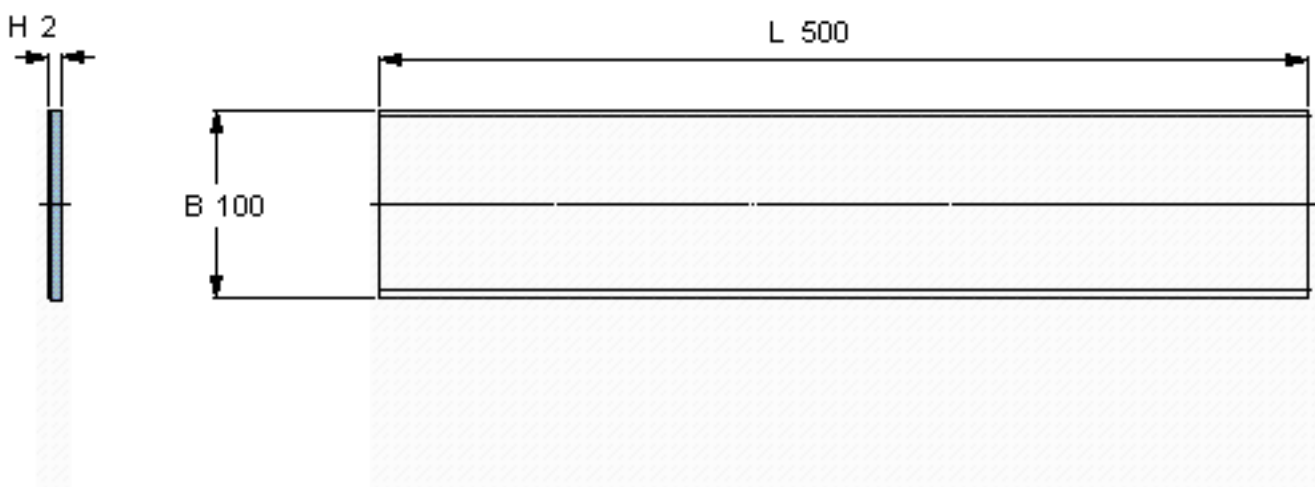

SKF PCMS 1005002.0 M参数

主要尺寸	B	100	mm	-
	L	500	mm	-
	H	2	mm	-
重量	重量	650	g	-
型号	型号	PCMS 1005002.0 M		-

SKF PCMS 1005002.0 M图片

参考资料:<http://www.sozhou.com/p/2ef90221.html>