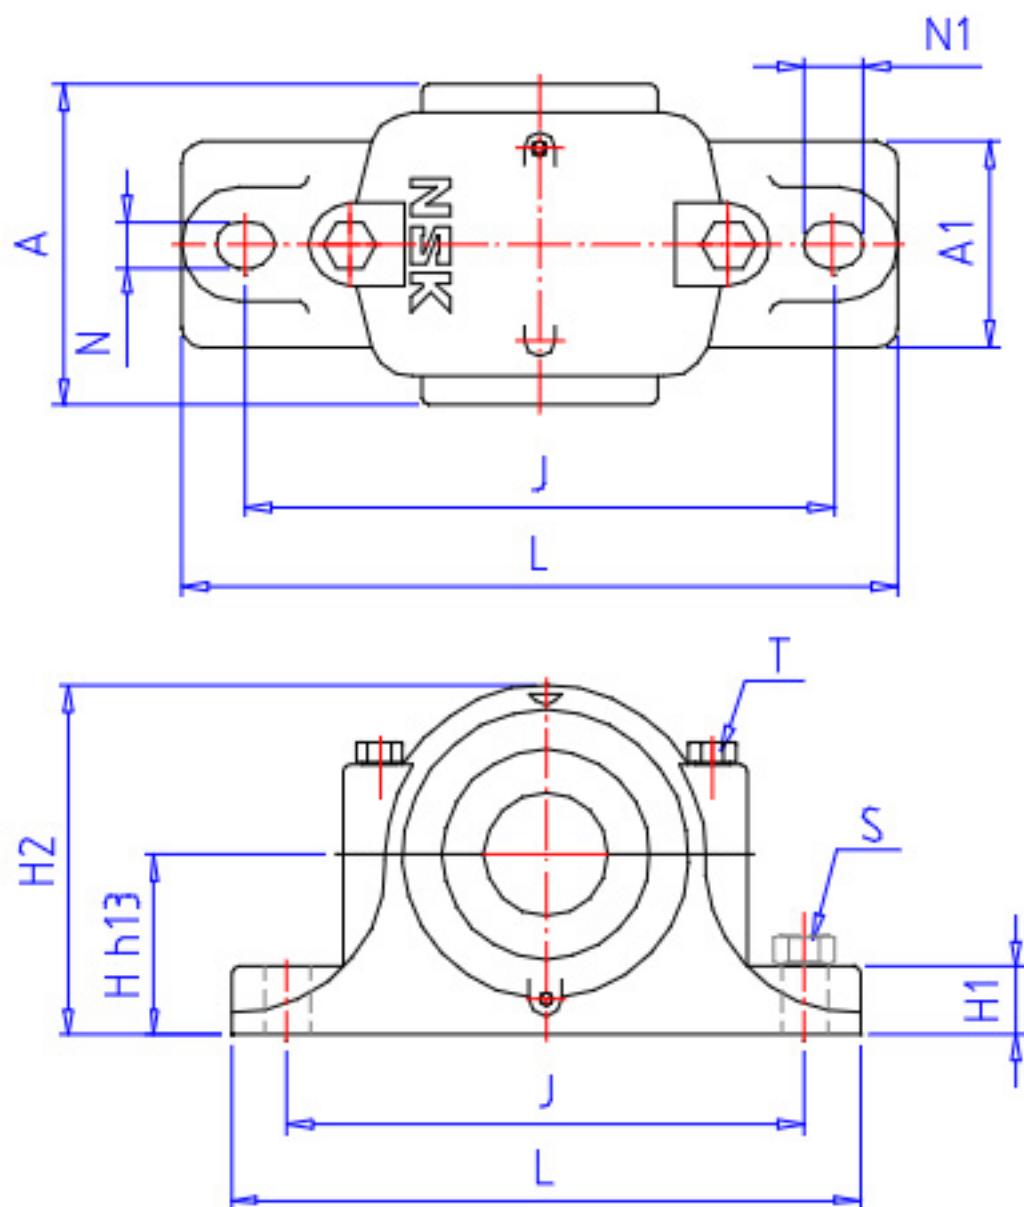

NSK SN 605 1参数

型号	型号	SN 605 1		-
轴径	D1	20	mm	轴径
轴承座	PLB	SN 605		型号
适用部件	SBBN	1305K		调心球轴承
	AN	21305CDK		调心滚子轴承
	AD	H305X		紧定套型号
尺寸	DH8	62	mm	直径
	HH13	50	mm	高度
	J	150	mm	长度
	A	80	mm	宽度
	L	185	mm	长度
	A1	52	mm	宽度
	H1	22	mm	高度
	H2	90	mm	高度
	GH13	34	mm	高度
	T	M8	mm	规格
	N	15	mm	长度
	N1	20	mm	长度
	S	M12	mm	规格
	重量	MASS	1600	g
适用部件	LRN	SR 62x8, 5		定位圈规格（外径×宽）
	Q	2		定位圈个数
油封	OS	GS 5		油封

NSK SN 605 1图片

参考资料:<http://www.sozhou.com/p/2ef23933.html>