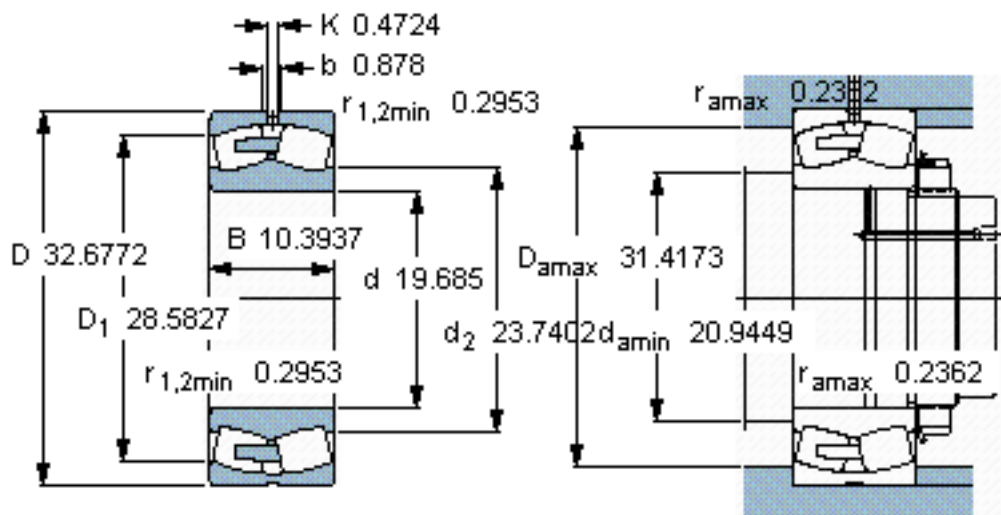

SKF 231/500 CA/W33 *参数

主要尺寸	d	500	mm	-
	D	830	mm	-
	B	264	mm	-
基本额定载荷	C	7650000	N	动载荷
	C_0	12900000	N	静载荷
疲劳载荷极限	P_u	830000	N	-
额定转速	参考转速	380	r/min	-
	极限转速	700	r/min	-
重量	重量	580000	g	-
型号	* SKF 探索者轴承	231/500 CA/W33 *	-	-

SKF 231/500 CA/W33 *图片

参考资料:<http://www.sozhou.com/p/2e5b148e.html>