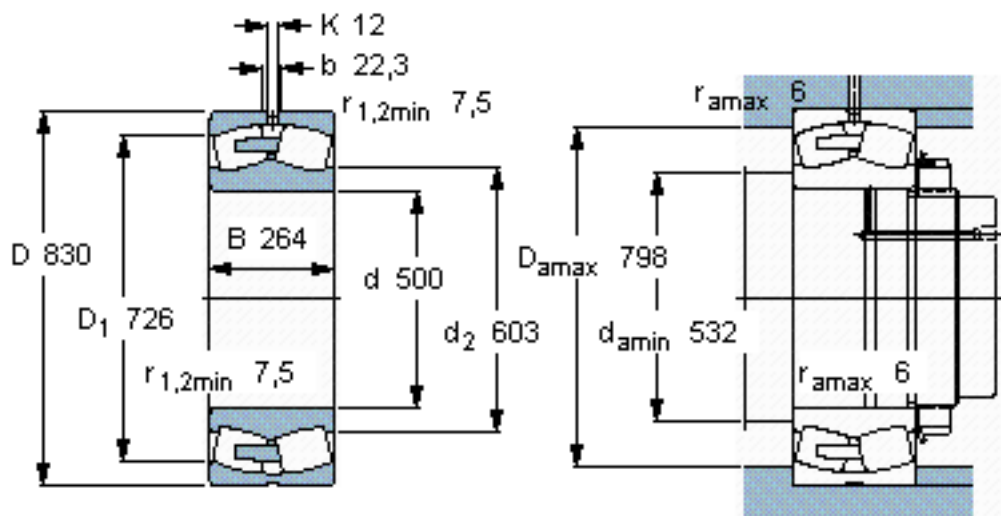

SKF 231/500 CA/W33 *参数

主要尺寸	d	500	mm	-
	D	830	mm	-
	B	264	mm	-
基本额定载荷	C	7650000	N	动载荷
	C_0	12900000	N	静载荷
疲劳载荷极限	P_u	830000	N	-
额定转速	参考转速	380	r/min	-
	极限转速	700	r/min	-
重量	重量	580000	g	-
型号	* SKF 探索者轴承	231/500 CA/W33 *	-	-

SKF 231/500 CA/W33 *图片

参考资料:<http://www.sozhou.com/p/2e5b148e.html>