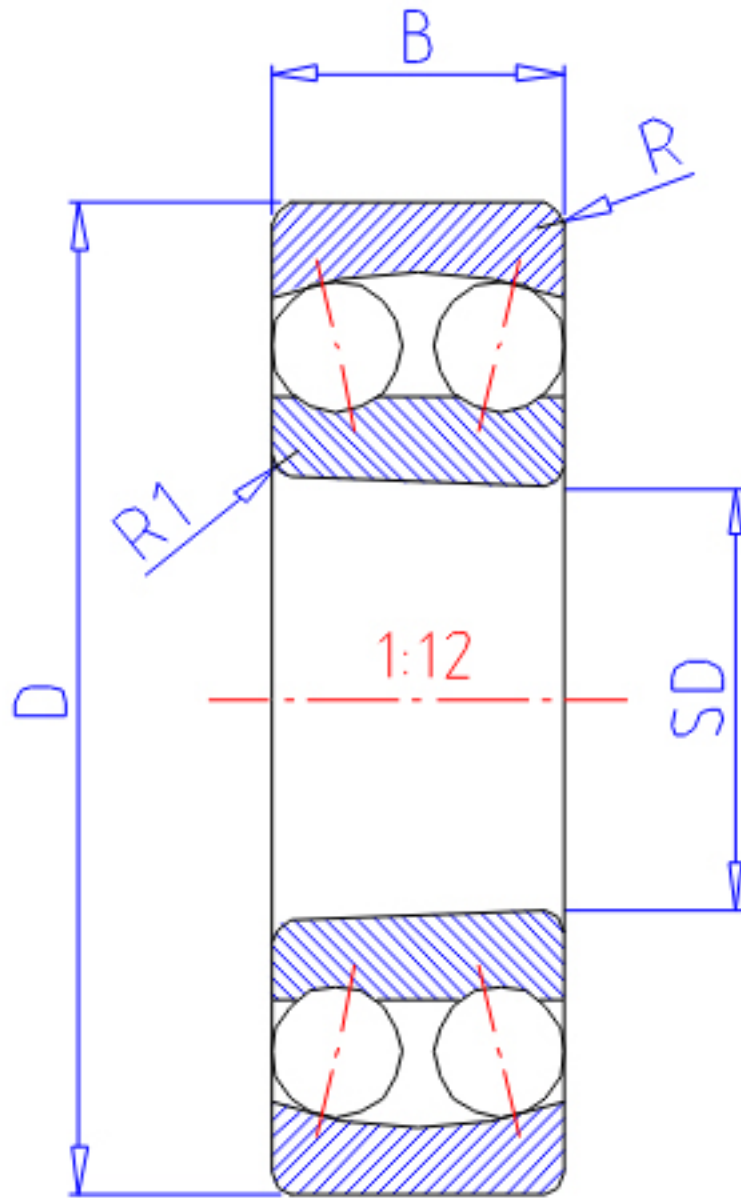

NTN 2317SK参数

主要尺寸	SD	85	mm	-
	D	180	mm	外径
	B	60	mm	宽度
	R	3.0	mm	(最小)
	R1	1.5	mm	(最小)
型号	ORDER	2317SK		型号
基本额定载荷	CR	142000	N	动载荷
	COR	51500	N	静载荷
	CRF	14500	kgf	动载荷
	CORF	5250	kgf	静载荷
极限转速	LSG	3000	r/min	脂润滑
	LSO	3800	r/min	油润滑
重量	MASS	6560	g	重量
安装尺寸	DA1	98	mm	(最小)
	DA	167	mm	(最大)
常数	E	0.37		常数
轴向载荷系数	Y1	1.7		-
	Y2	2.6		-
	Y0	1.8		-

NTN 2317SK图片

参考资料:<http://www.sozhou.com/p/2e3d1ee3.html>