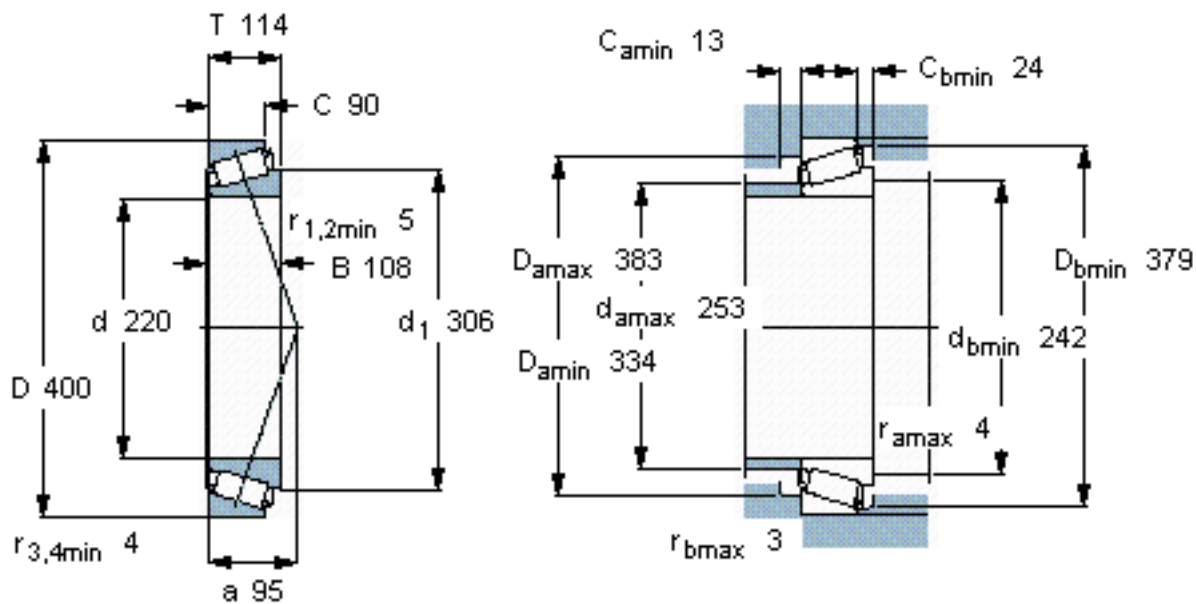

SKF 32244 J2参数

主要尺寸	d	220	mm	-
	D	400	mm	-
	T	114	mm	-
基本额定载荷	C	1610000	N	动载荷
	C_0	2700000	N	静载荷
疲劳载荷极限	P_u	232000	N	-
额定转速	参考转速	1100	r/min	-
	极限转速	1500	r/min	-
重量	重量	60000	g	-
型号	* SKF 探索者轴承	32244 J2	-	-

SKF 32244 J2图片

参考资料: <http://www.sozhou.com/p/2e1ef0d5.html>