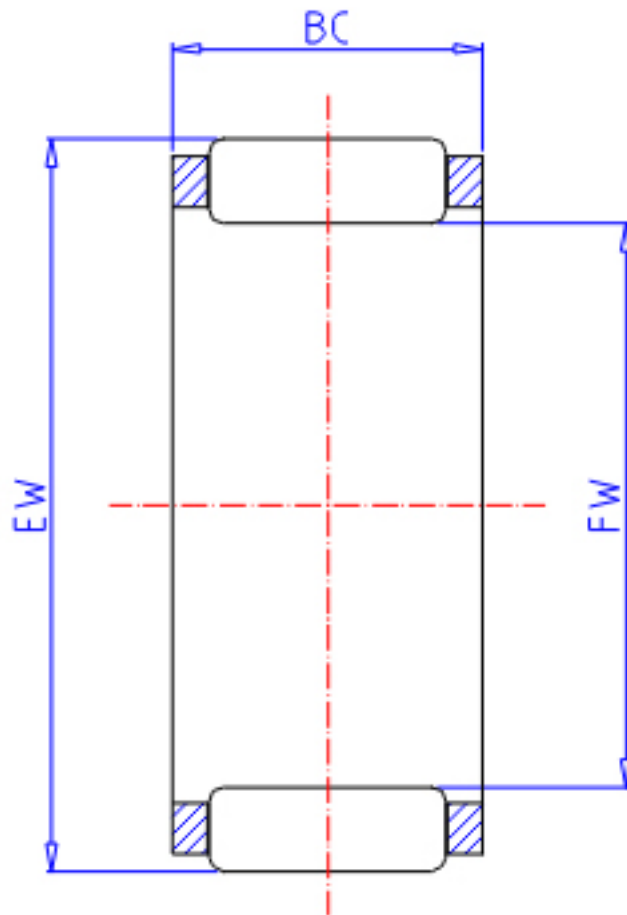

IKO KT 222912EG参数

轴径	STDRT	22	mm	轴径
型号	ORDER	KT 222912EG		型号
重量	MASS	15.2	g	重量
主要尺寸	FW	22	mm	内径
	EW	29	mm	外径
	BC	12.0	mm	宽度
基本额定载荷	CR	12900	N	动载荷
	COR	14000	N	静载荷

IKO KT 222912EG图片

参考资料:<http://www.sozhou.com/p/2df33b1b.html>