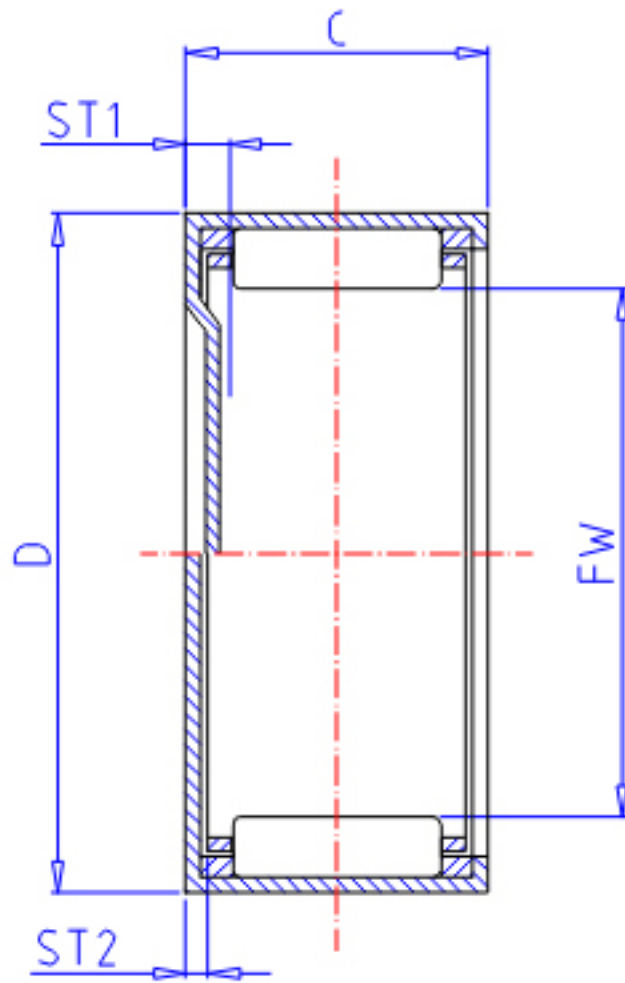

IKO TLAM 5020参数

轴径	STDRT	50	mm	轴径
型号	ORDER	TLAM 5020		型号
重量	MASS	84.50	g	重量
主要尺寸	FW	50	mm	内径
	D	58	mm	外径
	C	20	mm	宽度
	ST1	2.8	mm	-
	ST2	0.0	mm	-
	基本额定载荷	CR	28800	N
	COR	64100	N	静载荷

IKO TLAM 5020图片

参考资料:<http://www.sozhou.com/p/2dce0d19.html>