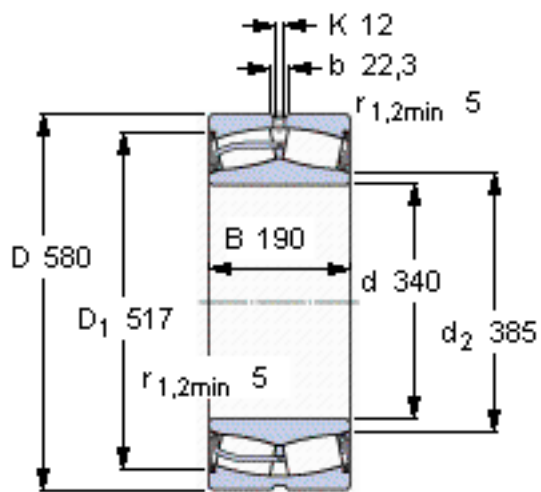

SKF 23168-2CS5/VT143 *参数

主要尺寸	d	340	mm	-
	D	580	mm	-
	B	190	mm	-
基本额定载荷	C	4250000	N	动载荷
	C_0	6800000	N	静载荷
疲劳载荷极限	P_u	480000	N	-
额定转速	参考转速	-	r/min	-
	极限转速	240	r/min	-
重量	重量	210000	g	-
型号	* SKF 探索者轴承	23168-2CS5/VT143 *	-	-

SKF 23168-2CS5/VT143 *图片

计算系数
e 0,31
Y₁ 2,2
Y₂ 3,3
Y₀ 2,2

计算系数
e 0,31
Y₁ 2,2
Y₂ 3,3
Y₀ 2,2

参考资料:<http://www.sozhou.com/p/2dae9c20.html>