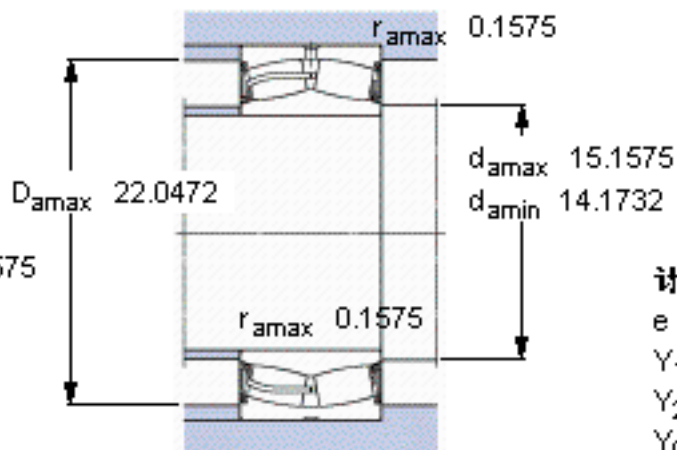

SKF 23168-2CS5/VT143 *参数

主要尺寸	d	340	mm	-
	D	580	mm	-
	B	190	mm	-
基本额定载荷	C	4250000	N	动载荷
	C_0	6800000	N	静载荷
疲劳载荷极限	P_u	480000	N	-
额定转速	参考转速	-	r/min	-
	极限转速	240	r/min	-
重量	重量	210000	g	-
型号	* SKF 探索者轴承	23168-2CS5/VT143 *	-	-

SKF 23168-2CS5/VT143 *图片

计算系数
e 0,31
Y₁ 2,2
Y₂ 3,3
Y₀ 2,2

计算系数
e 0,31
Y₁ 2,2
Y₂ 3,3
Y₀ 2,2

参考资料:<http://www.sozhou.com/p/2dae9c20.html>