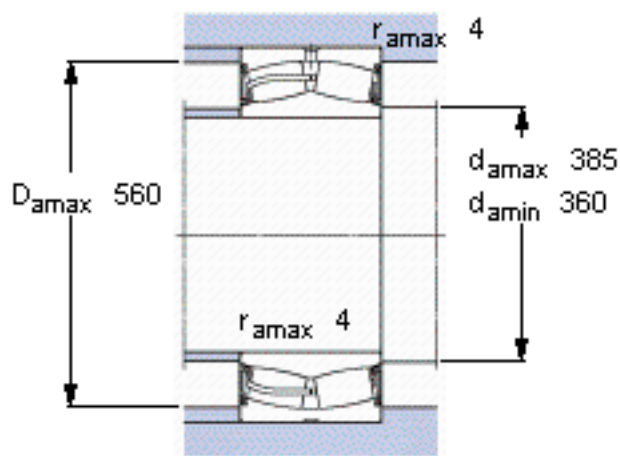

SKF 23168-2CS5/VT143 *参数

主要尺寸	d	340	mm	-
	D	580	mm	-
	B	190	mm	-
基本额定载荷	C	4250000	N	动载荷
	C_0	6800000	N	静载荷
疲劳载荷极限	P_u	480000	N	-
额定转速	参考转速	-	r/min	-
	极限转速	240	r/min	-
重量	重量	210000	g	-
型号	* SKF 探索者轴承	23168-2CS5/VT143 *	-	-

SKF 23168-2CS5/VT143 *图片

计算系数
e 0,31
Y₁ 2,2
Y₂ 3,3
Y₀ 2,2

计算系数
e 0,31
Y₁ 2,2
Y₂ 3,3
Y₀ 2,2

参考资料:<http://www.sozhou.com/p/2dae9c20.html>