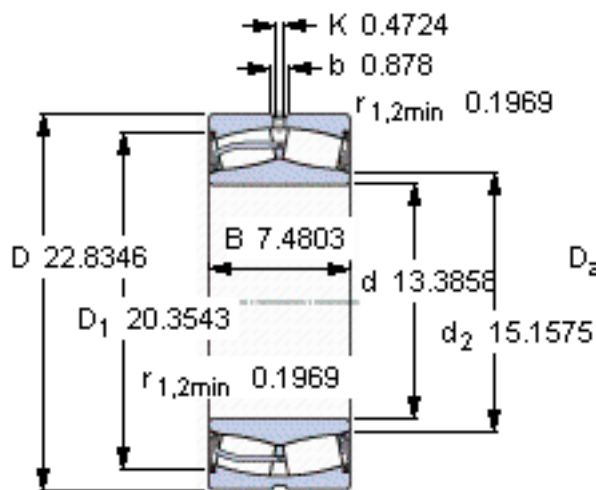

SKF 23168-2CS5/VT143 *参数

主要尺寸	d	340	mm	-
	D	580	mm	-
	B	190	mm	-
基本额定载荷	C	4250000	N	动载荷
	C_0	6800000	N	静载荷
疲劳载荷极限	P_u	480000	N	-
额定转速	参考转速	-	r/min	-
	极限转速	240	r/min	-
重量	重量	210000	g	-
型号	* SKF 探索者轴承	23168-2CS5/VT143 *	-	-

SKF 23168-2CS5/VT143 *图片

计算系数
e 0,31
Y₁ 2,2
Y₂ 3,3
Y₀ 2,2

计算系数
e 0,31
Y₁ 2,2
Y₂ 3,3
Y₀ 2,2

参考资料:<http://www.sozhou.com/p/2dae9c20.html>