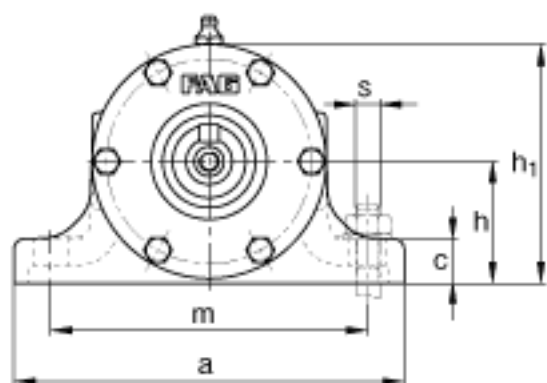

FAG VRE317-D参数

尺寸	d	85	mm	-
	a	350	mm	-
	h₁	222	mm	-
	g₂	570	mm	-
	B	41	mm	-
	b	80	mm	-
	c	30	mm	-
	D	180	mm	-
	d₂	100	mm	-
	d₄	75	mm	-
	e	487	mm	-
	h	112	mm	-
	m	290	mm	-
	n	440	mm	-
	s	M16		-
	w₂	140	mm	-
	w₃	143	mm	-
	w₄	229.5	mm	-
	w₅	422	mm	-
	w₆	881	mm	-
说明		NU317-E-TVP2		型号, 轴承, 左侧
		6317		型号, 轴承, 右侧
		VR317-D		轴承座
		VRW317-D		轴, 完全
重量	m₁	60000	g	质量, 轴承座
	m₂	115000	g	质量, 单元
说明		VRE3		型号, 轴承单元系列

FAG VRE317-D图片

参考资料:<http://www.sozhou.com/p/2da8dec4.html>