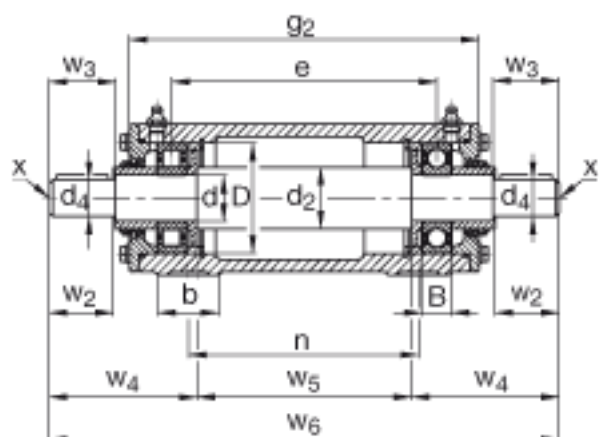

FAG VRE317-D参数

尺寸	d	85	mm	-
	a	350	mm	-
	h₁	222	mm	-
	g₂	570	mm	-
	B	41	mm	-
	b	80	mm	-
	c	30	mm	-
	D	180	mm	-
	d₂	100	mm	-
	d₄	75	mm	-
	e	487	mm	-
	h	112	mm	-
	m	290	mm	-
	n	440	mm	-
	s	M16		-
	w₂	140	mm	-
	w₃	143	mm	-
	w₄	229.5	mm	-
	w₅	422	mm	-
	w₆	881	mm	-
说明		NU317-E-TVP2		型号, 轴承, 左侧
		6317		型号, 轴承, 右侧
		VR317-D		轴承座
		VRW317-D		轴, 完全
重量	m₁	60000	g	质量, 轴承座
	m₂	115000	g	质量, 单元
说明		VRE3		型号, 轴承单元系列

FAG VRE317-D图片

参考资料:<http://www.sozhou.com/p/2da8dec4.html>