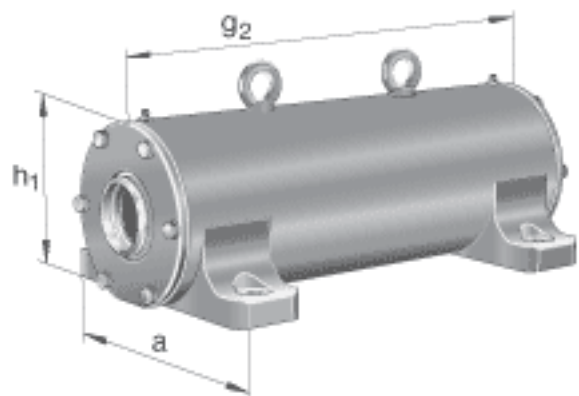

FAG VRE317-D参数

尺寸	d	85	mm	-
	a	350	mm	-
	h₁	222	mm	-
	g₂	570	mm	-
	B	41	mm	-
	b	80	mm	-
	c	30	mm	-
	D	180	mm	-
	d₂	100	mm	-
	d₄	75	mm	-
	e	487	mm	-
	h	112	mm	-
	m	290	mm	-
	n	440	mm	-
	s	M16		-
	w₂	140	mm	-
	w₃	143	mm	-
	w₄	229.5	mm	-
	w₅	422	mm	-
	w₆	881	mm	-
说明		NU317-E-TVP2		型号, 轴承, 左侧
		6317		型号, 轴承, 右侧
		VR317-D		轴承座
		VRW317-D		轴, 完全
重量	m₁	60000	g	质量, 轴承座
	m₂	115000	g	质量, 单元
说明		VRE3		型号, 轴承单元系列

FAG VRE317-D图片

参考资料:<http://www.sozhou.com/p/2da8dec4.html>