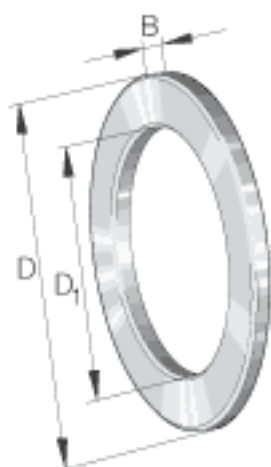

INA GS89320参数

尺寸	D_1	103	mm	-
	D	170	mm	-
	r_{min}	1.5	mm	-
重量	m	1690	g	质量
尺寸	B	14.5	mm	-

INA GS89320图片

参考资料:<http://www.sozhou.com/p/2d9bff75.html>