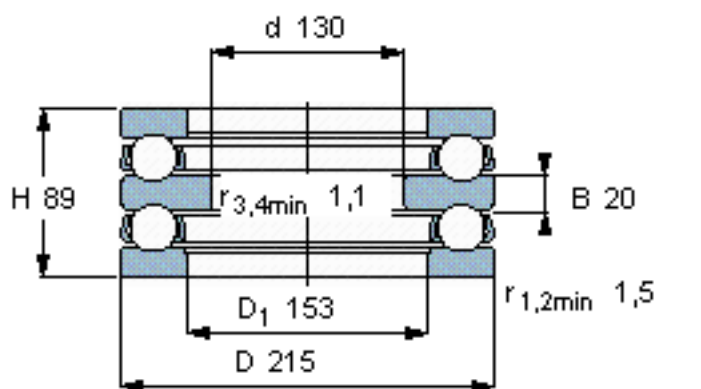

SKF 52230 M参数

主要尺寸	d	130	mm	-
	D	215	mm	-
	H	89	mm	-
基本额定载荷	C	238000	N	动载荷
	C_0	800000	N	静载荷
疲劳载荷极限	P_u	22000	N	-
最小载荷系数	A	3.3	-	-
额定转速	额定转度	1300	r/min	-
	极限转速	1800	r/min	-
重量	重量	11500	g	-
型号	型号	52230 M	-	-

SKF 52230 M图片