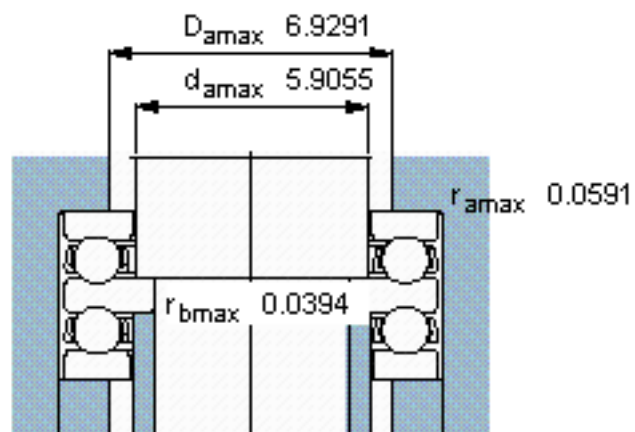

SKF 52230 M参数

主要尺寸	d	130	mm	-
	D	215	mm	-
	H	89	mm	-
基本额定载荷	C	238000	N	动载荷
	C_0	800000	N	静载荷
疲劳载荷极限	P_u	22000	N	-
最小载荷系数	A	3.3	-	-
额定转速	额定转度	1300	r/min	-
	极限转速	1800	r/min	-
重量	重量	11500	g	-
型号	型号	52230 M	-	-

SKF 52230 M图片