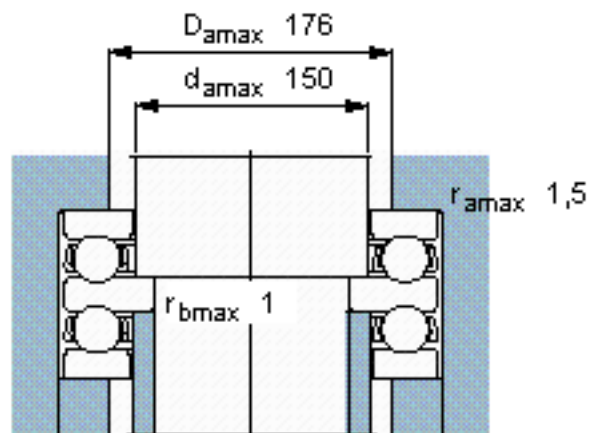

SKF 52230 M参数

主要尺寸	d	130	mm	-
	D	215	mm	-
	H	89	mm	-
基本额定载荷	C	238000	N	动载荷
	C_0	800000	N	静载荷
疲劳载荷极限	P_u	22000	N	-
最小载荷系数	A	3.3	-	-
额定转速	额定转度	1300	r/min	-
	极限转速	1800	r/min	-
重量	重量	11500	g	-
型号	型号	52230 M	-	-

SKF 52230 M图片