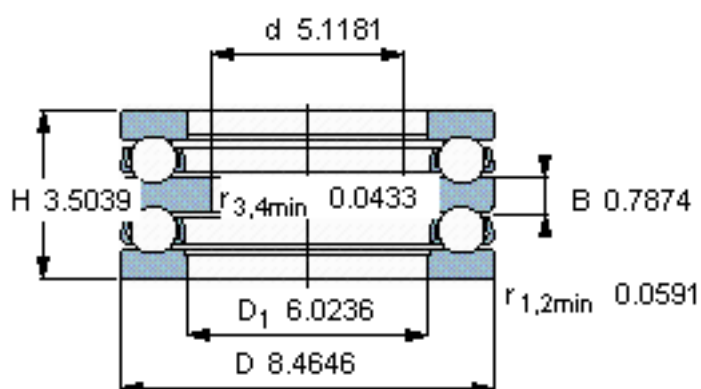

SKF 52230 M参数

主要尺寸	d	130	mm	-
	D	215	mm	-
	H	89	mm	-
基本额定载荷	C	238000	N	动载荷
	C_0	800000	N	静载荷
疲劳载荷极限	P_u	22000	N	-
最小载荷系数	A	3.3	-	-
额定转速	额定转度	1300	r/min	-
	极限转速	1800	r/min	-
重量	重量	11500	g	-
型号	型号	52230 M	-	-

SKF 52230 M图片

参考资料:<http://www.sozhou.com/p/2d8fd526.html>