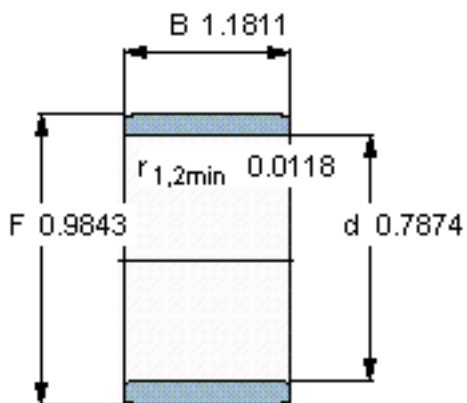

SKF IR 20x25x30参数

主要尺寸	d	20	mm	-
	F	25	mm	-
	B	30	mm	-
	最小	0.3	mm	-
重量	重量	41	g	-
型号	型号	IR 20x25x30	-	-

SKF IR 20x25x30图片

参考资料:<http://www.sozhou.com/p/2d7c0edc.html>