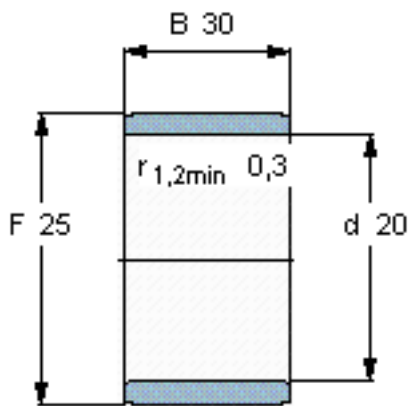

SKF IR 20x25x30参数

主要尺寸	d	20	mm	-
	F	25	mm	-
	B	30	mm	-
	最小	0.3	mm	-
重量	重量	41	g	-
型号	型号	IR 20x25x30	-	-

SKF IR 20x25x30图片

参考资料:<http://www.sozhou.com/p/2d7c0edc.html>