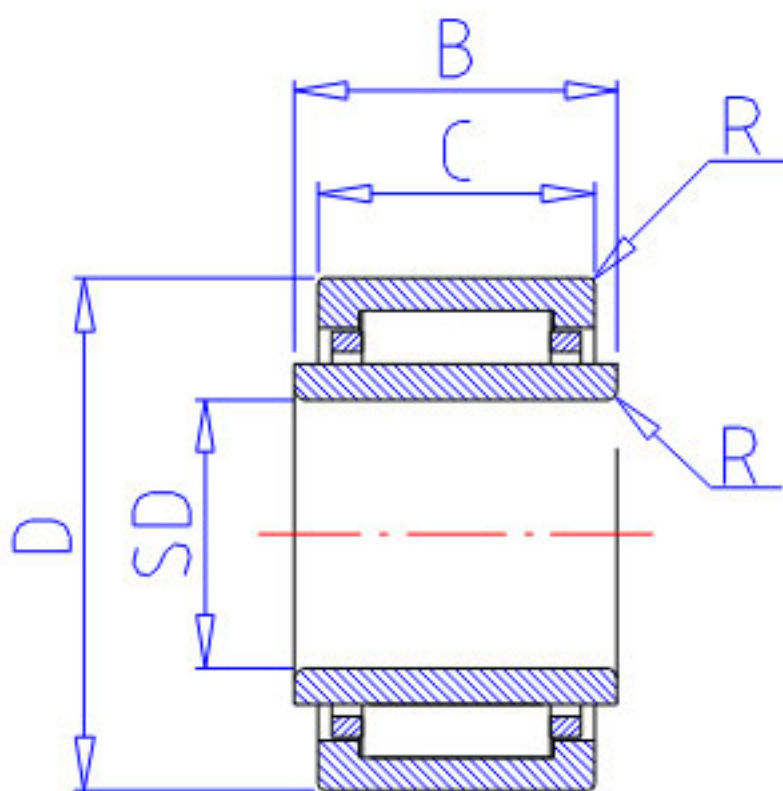

参考资料:<http://www.sozhou.com/p/2d5e9085.html>