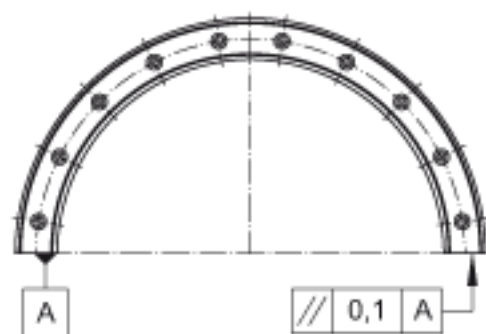

INA LFSR32-300/90-St参数

尺寸	h	20	mm	-
	b	32	mm	-
	R	300	mm	-
	a ₂	26	mm	-
	b ₁	24	mm	-
	d _{LW}	6	mm	-
	h ₁	13.5	mm	-
	h ₄	15	mm	-
	N ₁	6.5		根据 DIN ISO 4762-8.8的固定螺钉
	N ₃	12	mm	-
r ₁	284	mm	-	
说明	x	4		节圆为 r1 的孔的数量
接触角	α	22.5		-
	α /2	11.25		-
	β	90		-
重量	m _S	1700	g	导轨的质量
说明	注意： 如果曲导轨要和直导轨结合使用，则必须作为单元一起订货。			注意： 如果曲导轨要和直导轨结合使用，则必须作为单元一起订货。

INA LFSR32-300/90-St图片

参考资料:<http://www.sozhou.com/p/2d4b5090.html>

LFSR../90-ST

LFSR../180-ST

LFSR../360-ST