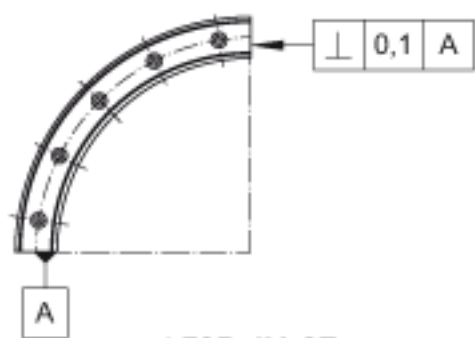

INA LFSR32-300/90-St参数

尺寸	h	20	mm	-
	b	32	mm	-
	R	300	mm	-
	a ₂	26	mm	-
	b ₁	24	mm	-
	d _{LW}	6	mm	-
	h ₁	13.5	mm	-
	h ₄	15	mm	-
	N ₁	6.5		根据 DIN ISO 4762-8.8的固定螺钉
	N ₃	12	mm	-
r ₁	284	mm	-	
说明	x	4		节圆为 r1 的孔的数量
接触角	α	22.5		-
	α /2	11.25		-
	β	90		-
重量	m _S	1700	g	导轨的质量
说明	注意： 如果曲导轨要和直导轨结合使用，则必须作为单元一起订货。			注意： 如果曲导轨要和直导轨结合使用，则必须作为单元一起订货。

INA LFSR32-300/90-St图片

参考资料:<http://www.sozhou.com/p/2d4b5090.html>

LFSR../90-ST

LFSR../180-ST

LFSR../360-ST