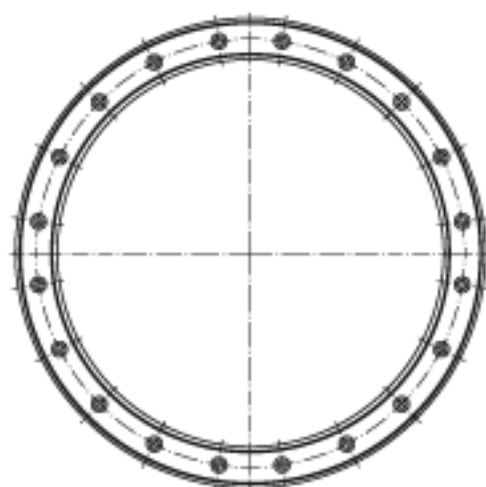

INA LFSR32-300/90-St参数

尺寸	h	20	mm	-
	b	32	mm	-
	R	300	mm	-
	a ₂	26	mm	-
	b ₁	24	mm	-
	d _{LW}	6	mm	-
	h ₁	13.5	mm	-
	h ₄	15	mm	-
	N ₁	6.5		根据 DIN ISO 4762-8.8的固定螺钉
	N ₃	12	mm	-
r ₁	284	mm	-	
说明	x	4		节圆为 r1 的孔的数量
接触角	α	22.5		-
	α /2	11.25		-
	β	90		-
重量	m _S	1700	g	导轨的质量
说明	注意： 如果曲导轨要和直导轨结合使用，则必须作为单元一起订货。			注意： 如果曲导轨要和直导轨结合使用，则必须作为单元一起订货。

INA LFSR32-300/90-St图片

参考资料:<http://www.sozhou.com/p/2d4b5090.html>

LFSR../90-ST

LFSR../180-ST

LFSR../360-ST