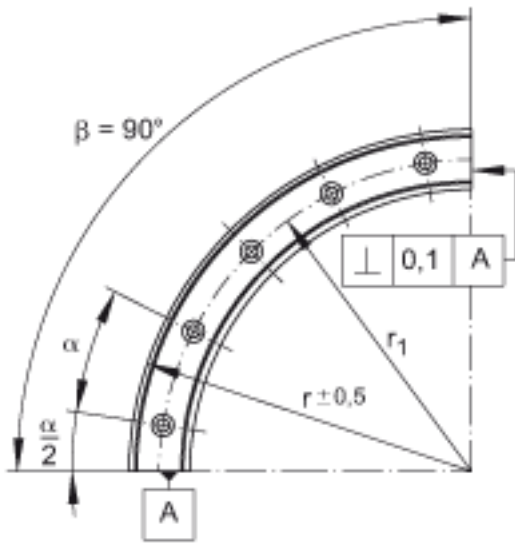

INA LFSR32-300/90-St参数

尺寸	h	20	mm	-
	b	32	mm	-
	R	300	mm	-
	a ₂	26	mm	-
	b ₁	24	mm	-
	d _{LW}	6	mm	-
	h ₁	13.5	mm	-
	h ₄	15	mm	-
	N ₁	6.5		根据 DIN ISO 4762-8.8的固定螺钉
	N ₃	12	mm	-
r ₁	284	mm	-	
说明	x	4		节圆为 r1 的孔的数量
接触角	α	22.5		-
	α /2	11.25		-
	β	90		-
重量	m _S	1700	g	导轨的质量
说明	注意： 如果曲导轨要和直导轨结合使用，则必须作为单元一起订货。			注意： 如果曲导轨要和直导轨结合使用，则必须作为单元一起订货。

INA LFSR32-300/90-St图片

参考资料:<http://www.sozhou.com/p/2d4b5090.html>

LFSR../90-ST

LFSR../180-ST

LFSR../360-ST