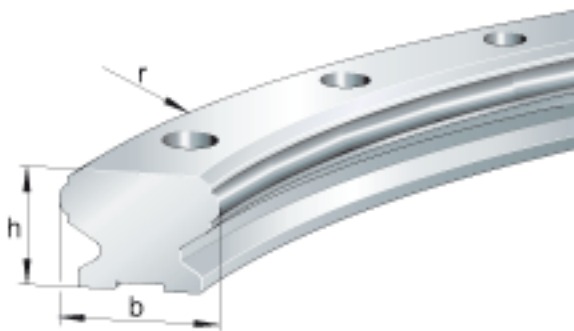

INA LFSR32-300/90-St参数

尺寸	h	20	mm	-
	b	32	mm	-
	R	300	mm	-
	a ₂	26	mm	-
	b ₁	24	mm	-
	d _{LW}	6	mm	-
	h ₁	13.5	mm	-
	h ₄	15	mm	-
	N ₁	6.5		根据 DIN ISO 4762-8.8的固定螺钉
	N ₃	12	mm	-
r ₁	284	mm	-	
说明	x	4		节圆为 r1 的孔的数量
接触角	α	22.5		-
	α /2	11.25		-
	β	90		-
重量	m _S	1700	g	导轨的质量
说明	注意： 如果曲导轨要和直导轨结合使用，则必须作为单元一起订货。			注意： 如果曲导轨要和直导轨结合使用，则必须作为单元一起订货。

INA LFSR32-300/90-St图片

参考资料:<http://www.sozhou.com/p/2d4b5090.html>

LFSR../90-ST

LFSR../180-ST

LFSR../360-ST