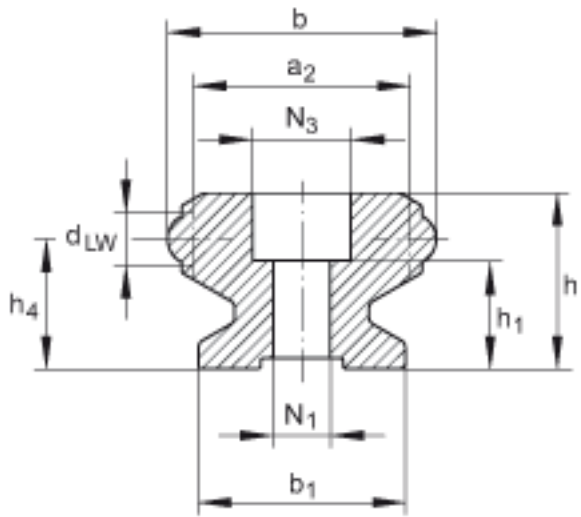

INA LFSR32-300/90-St参数

尺寸	h	20	mm	-
	b	32	mm	-
	R	300	mm	-
	a ₂	26	mm	-
	b ₁	24	mm	-
	d _{LW}	6	mm	-
	h ₁	13.5	mm	-
	h ₄	15	mm	-
	N ₁	6.5		根据 DIN ISO 4762-8.8的固定螺钉
	N ₃	12	mm	-
r ₁	284	mm	-	
说明	x	4		节圆为 r1 的孔的数量
接触角	α	22.5		-
	α /2	11.25		-
	β	90		-
重量	m _S	1700	g	导轨的质量
说明	注意： 如果曲导轨要和直导轨结合使用，则必须作为单元一起订货。			注意： 如果曲导轨要和直导轨结合使用，则必须作为单元一起订货。

INA LFSR32-300/90-St图片

参考资料:<http://www.sozhou.com/p/2d4b5090.html>

LFSR../90-ST

LFSR../180-ST

LFSR../360-ST