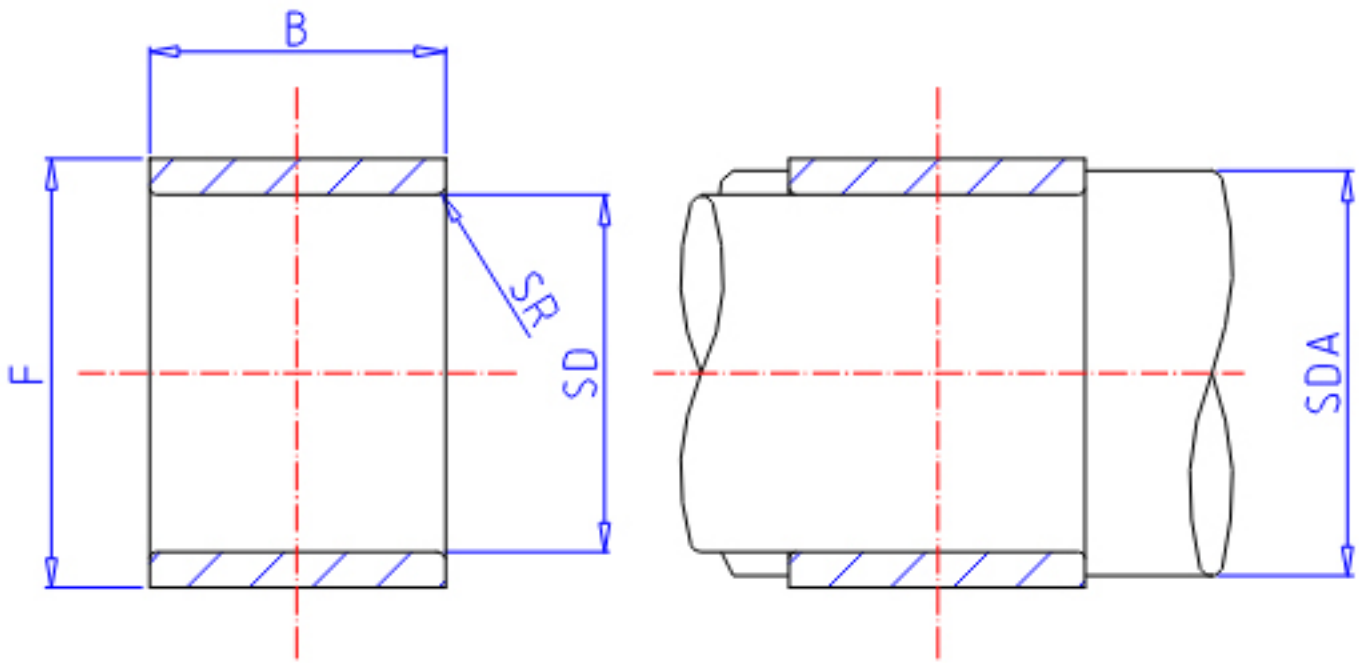

参考资料:<http://www.sozhou.com/p/2d433069.html>