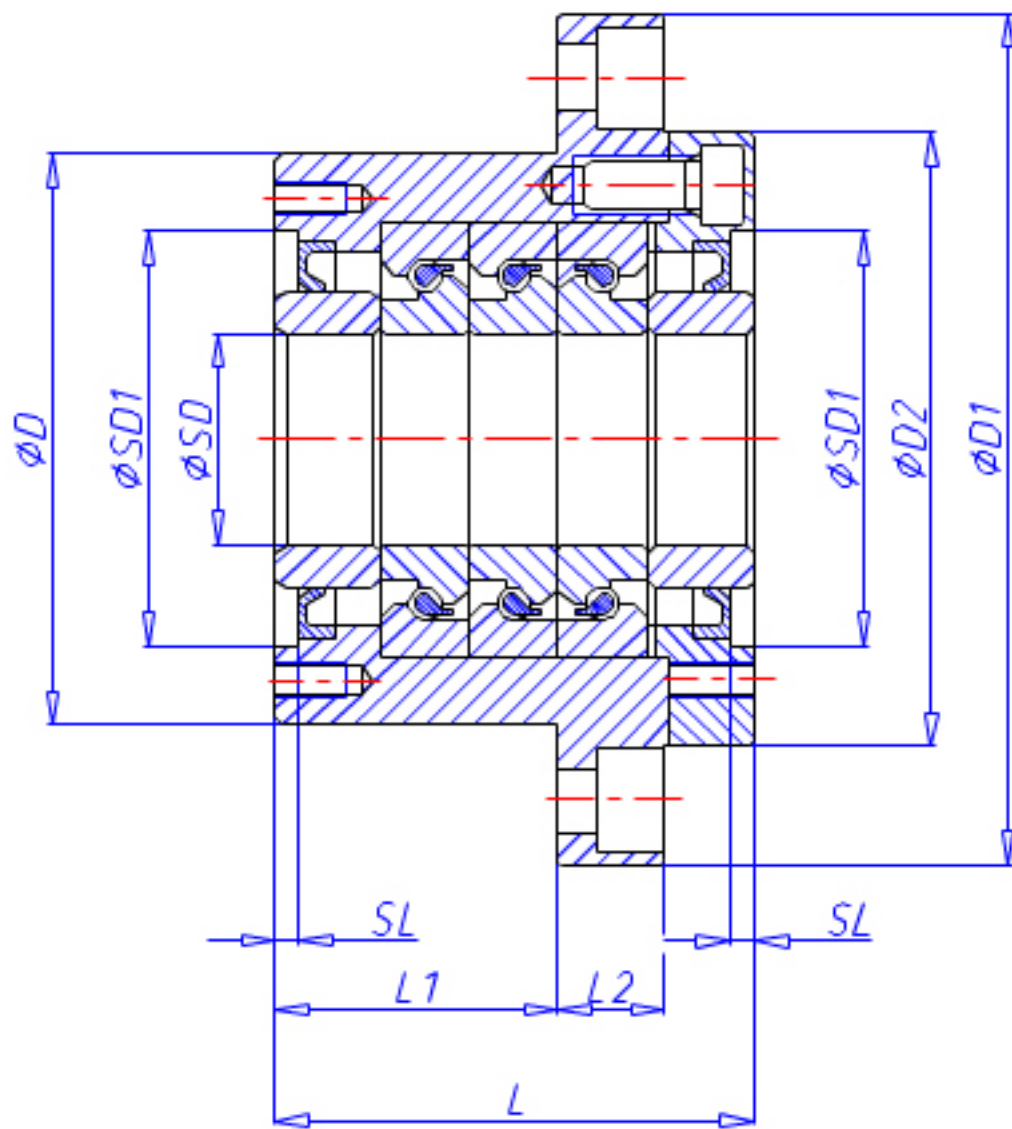

NSK WBK30DF-31参数

型号	型号	WBK30DF-31		-
支撑单元参数	SD	30	mm	-
	D	85	mm	-
	D1	130	mm	-
	D2	90	mm	-
	L	66	mm	-
	L1	33	mm	-
	L2	18	mm	-
	A	100	mm	-
	W	110	mm	-
	X	11	mm	-
	Y	17.5	mm	-
	Z	11.0	mm	-
	SD1	57	mm	-
	SL	4	mm	-
	V	70	mm	-
	P	M6		-
	Q	12	mm	-
基本额定载荷	CA	29200	N	动载荷
极限轴向载荷	LAL	43000	N	极限轴向载荷
预载荷	PR	3350	N	-
轴向刚度	AR	1030	N/um	-
起动力矩	ST	24.0	N. cm	-
锁紧螺母部	LNM	M30X1.5		-
	D3	50	mm	-
	L3	20	mm	-
支撑单元安装部位	BSD	30	mm	-
	L4	89	mm	-
	L5	26	mm	-

NSK WBK30DF-31图片

参考资料:<http://www.sozhou.com/p/2d320c6a.html>