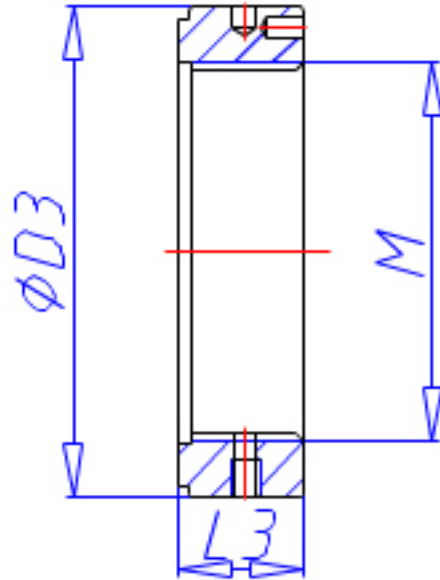

参考资料:<http://www.sozhou.com/p/2d320c6a.html>