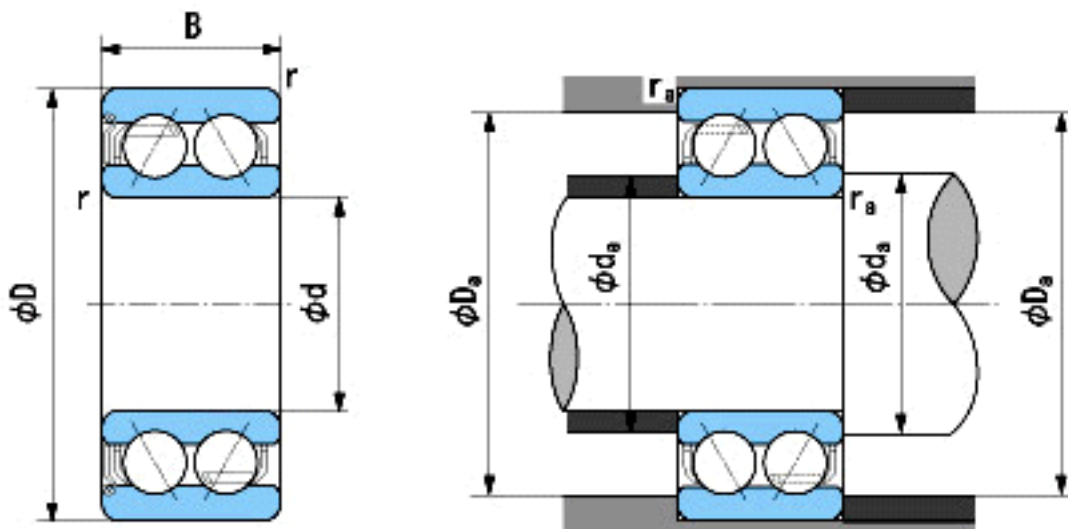

NACHI 5204AZ参数

外形尺寸	d	20	mm	外径
	D	47	mm	内径
	B	20.6	mm	宽度
	r	1~1.5	mm	轴向
	r	1~3	mm	轴向
安装尺寸	da (min)	26	mm	(最小)
	Da (max)	41	mm	(最大)
	ra (max)	1	mm	(最大)
重量	Mass	120	g	重量
基本额定载荷	Cr	19000	N	动载荷
	Cor	12100	N	静载荷
极限速度	Grease	9500	r/min	脂润滑
	Oil	13000	r/min	油润滑

NACHI 5204AZ图片

参考资料:<http://www.sozhou.com/p/2d27acf7.html>