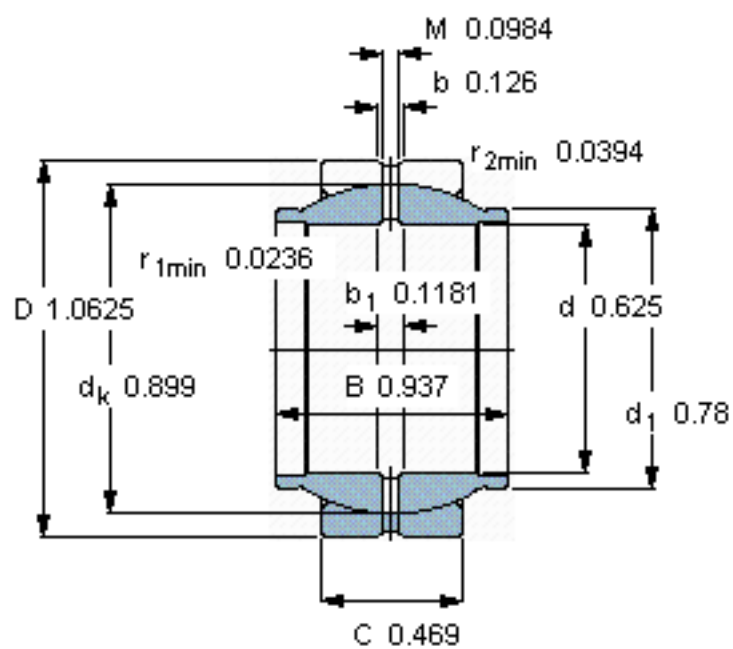

SKF GEZM 010 ES参数

主要尺寸	d	15.875	mm	-
	D	26.988	mm	-
	B	23.8	mm	-
	C	11.913	mm	-
倾斜角	±	9	度	-
基本额定载荷	C	21600	N	动载荷
	C ₀	65500	N	静载荷
重量	重量	41	g	-
型号	型号	GEZM 010 ES	-	-

SKF GEZM 010 ES图片

参考资料: <http://www.sozhou.com/p/2d16fc9f.html>

特定負荷係数

K 100

材料係数

K_M 330