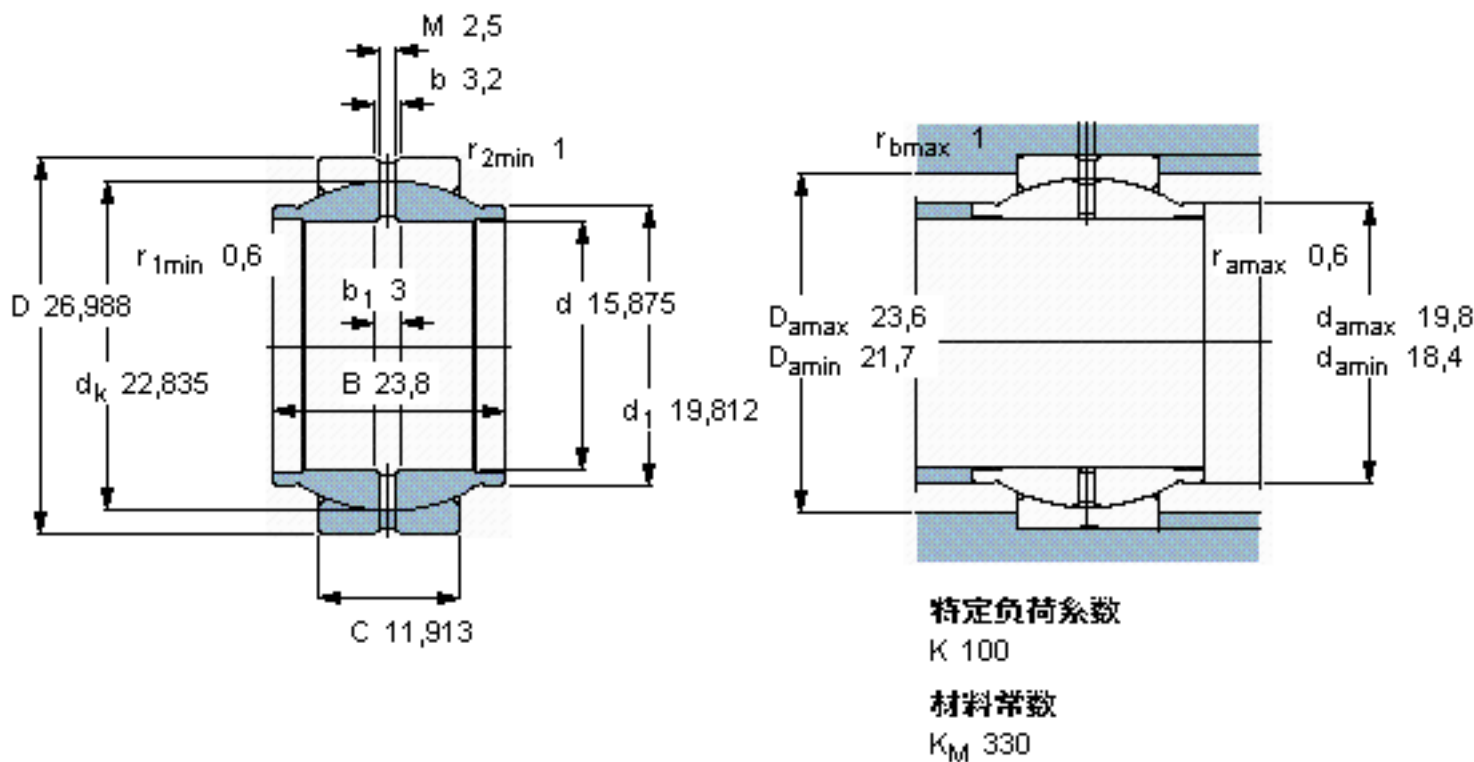

SKF GEZM 010 ES参数

主要尺寸	d	15.875	mm	-
	D	26.988	mm	-
	B	23.8	mm	-
	C	11.913	mm	-
倾斜角	±	9	度	-
基本额定载荷	C	21600	N	动载荷
	C ₀	65500	N	静载荷
重量	重量	41	g	-
型号	型号	GEZM 010 ES	-	-

SKF GEZM 010 ES图片

参考资料: <http://www.sozhou.com/p/2d16fc9f.html>