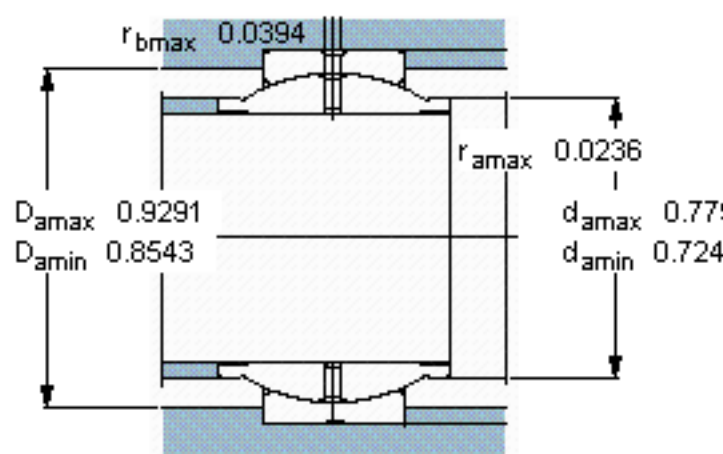

SKF GEZM 010 ES参数

主要尺寸	d	15.875	mm	-
	D	26.988	mm	-
	B	23.8	mm	-
	C	11.913	mm	-
倾斜角	±	9	度	-
基本额定载荷	C	21600	N	动载荷
	C ₀	65500	N	静载荷
重量	重量	41	g	-
型号	型号	GEZM 010 ES	-	-

SKF GEZM 010 ES图片

参考资料: <http://www.sozhou.com/p/2d16fc9f.html>