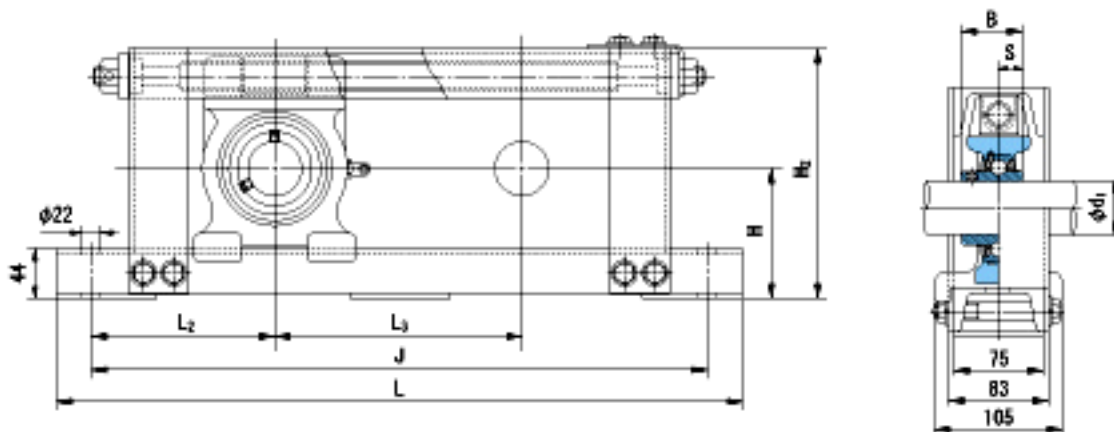

NACHI UCTU211+WU700参数

外形尺寸	H	115	mm	-
	H2	230	mm	-
	L	1110	mm	-
	J	1050	mm	-
	L2	175	mm	-
	L3	700	mm	-
安装尺寸	d1	55	mm	-
	B	55.6	mm	-
	S	22.2	mm	-
重量	Mass	25800	g	重量
基本额定载荷	Cr	43000	N	动载荷
	Cor	29400	N	静载荷
极限速度	Grease	-	r/min	脂润滑
	Oil	-	r/min	油润滑

NACHI UCTU211+WU700图片

参考资料:<http://www.sozhou.com/p/2cc06e9f.html>