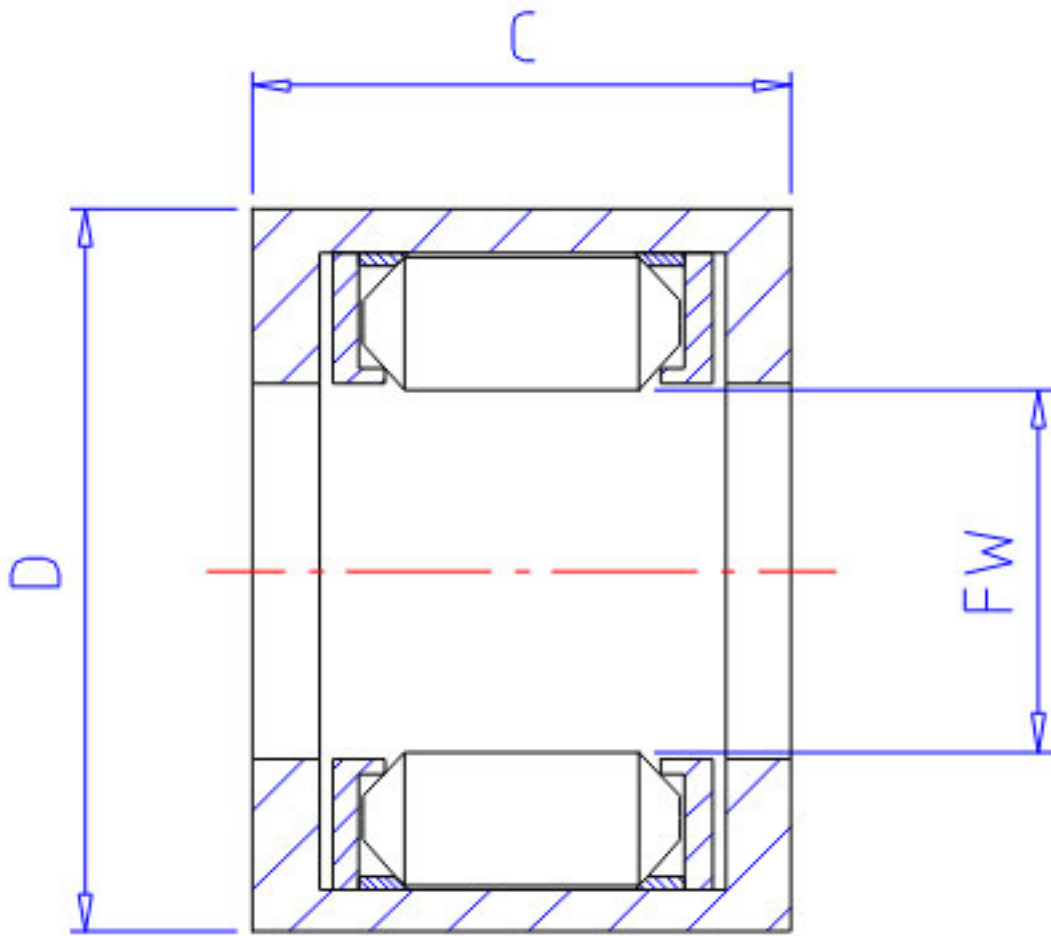

参考资料:<http://www.sozhou.com/p/2c90d487.html>