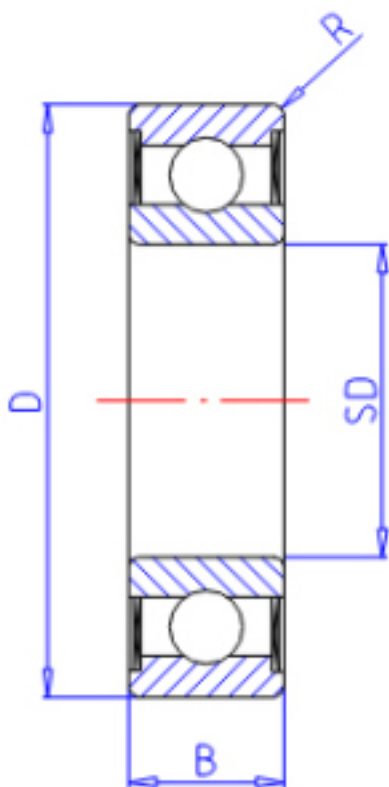

### KOYO 63/322RS参数

主要尺寸	SD	32	mm	内径
	D	75	mm	外径
	B	20	mm	宽度
	R	1.1	mm	(最小)
型号	ORDER	63/322RS		型号
基本额定载荷	C	30100	N	动载荷
	C0	16200	N	静载荷
极限转速	NG	6400	1/min	脂润滑

### KOYO 63/322RS图片

参考资料:<http://www.sozhou.com/p/2c884610.html>