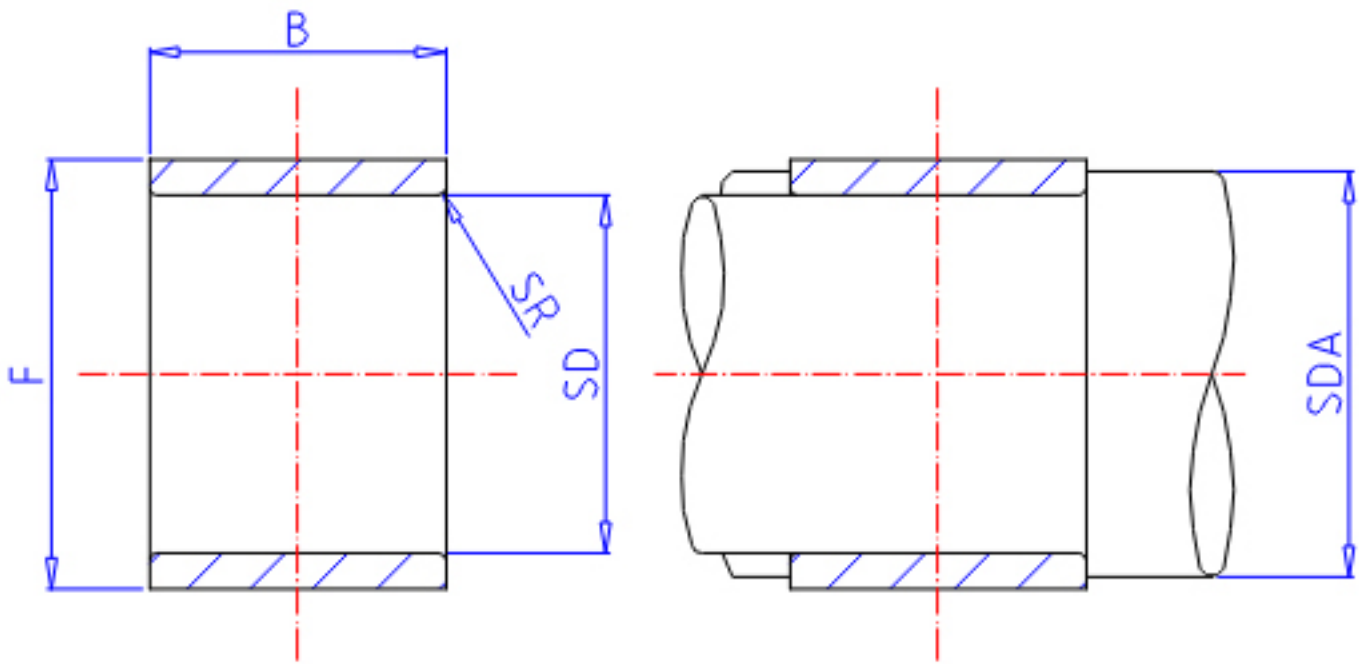

参考资料:<http://www.sozhou.com/p/2c4e34e7.html>