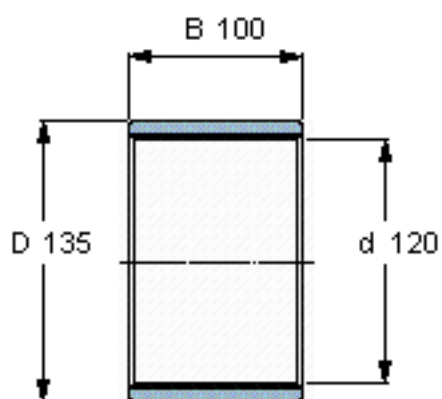

SKF PWM 120135100参数

主要尺寸	d	120	mm	-
	D	135	mm	-
	B	100	mm	-
重量	重量	560	g	-
型号	型号	PWM 120135100	-	-

SKF PWM 120135100图片

参考资料:<http://www.sozhou.com/p/2c43e250.html>