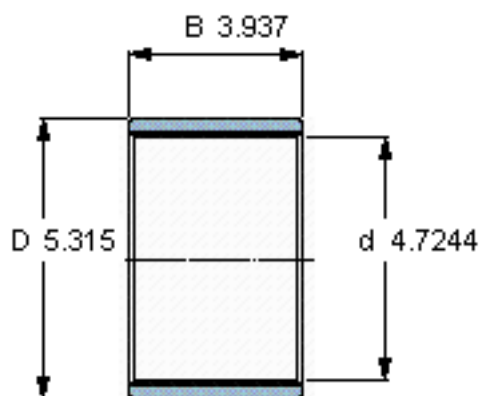

SKF PWM 120135100参数

主要尺寸	d	120	mm	-
	D	135	mm	-
	B	100	mm	-
重量	重量	560	g	-
型号	型号	PWM 120135100	-	-

SKF PWM 120135100图片

参考资料:<http://www.sozhou.com/p/2c43e250.html>