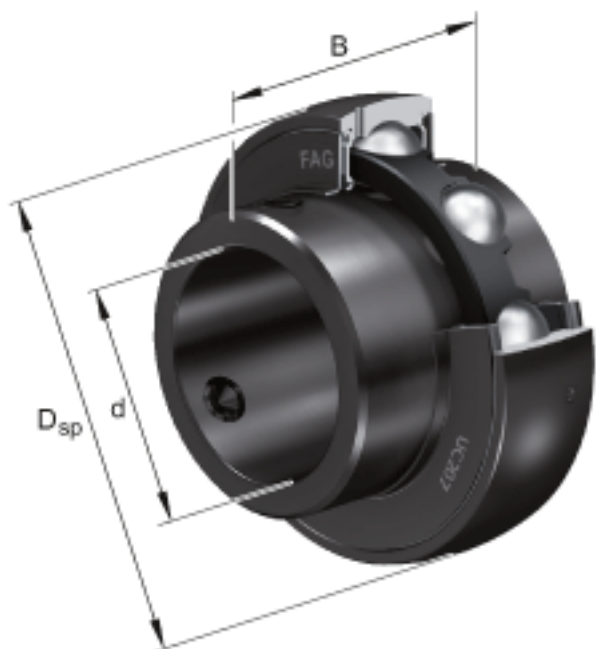

### FAG UC210-32参数

尺寸	d	50.8	mm	-
	S	19	mm	-
	W	12.7	mm	-
重量	m	770	g	重量
基本额定载荷	$C_r$	35000	N	基本额定动载荷, 径向
	$C_{0r}$	23200	N	基本额定静载荷, 径向
尺寸	$C_a$	6.5	mm	-
	$d_1$	62.84	mm	-
	$D_{SP}$	90	mm	-
	B	51.6	mm	-
	A	10	mm	-
	C	24	mm	-
	$C_2$	24.6	mm	-

### FAG UC210-32图片

参考资料:<http://www.sozhou.com/p/2c3ebca3.html>