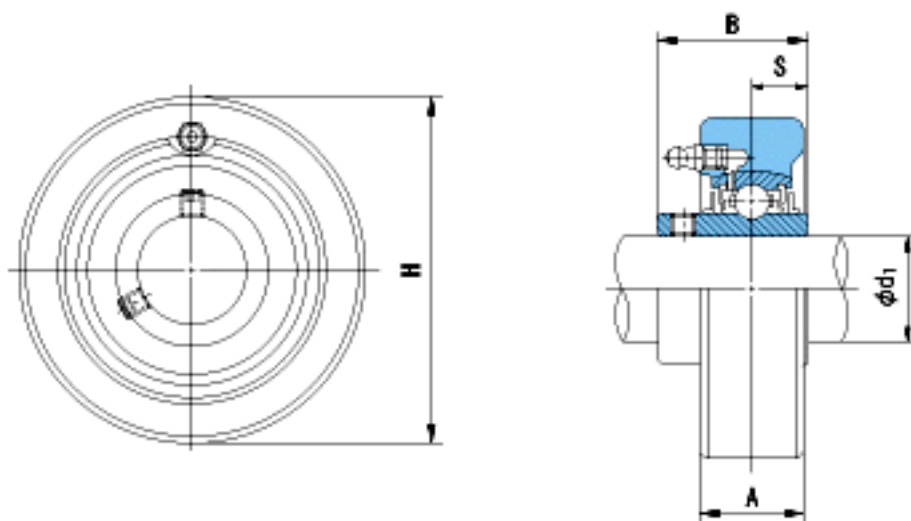

NACHI UCC308参数

外形尺寸	H	120	mm	-
安装尺寸	d1	40	mm	-
	A	34	mm	-
	B	52	mm	-
	S	19	mm	-
	重量	Mass	2200	g
基本额定载荷	Cr	40500	N	动载荷
	Cor	23900	N	静载荷
极限速度	Grease	-	r/min	脂润滑
	Oil	-	r/min	油润滑

NACHI UCC308图片

参考资料:<http://www.sozhou.com/p/2bbeb2d6.html>