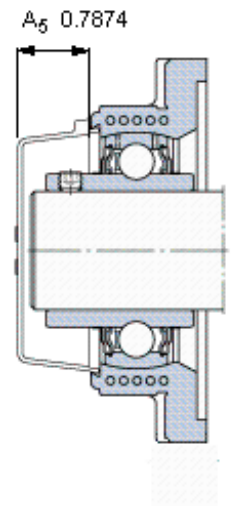

### SKF FYK 30 TF参数

主要尺寸	d	30	mm	-
	A <sub>1</sub>	33	mm	-
	J	82.5	mm	-
	L	108	mm	-
	T	42.2	mm	-
基本额定载荷	C	19500	N	动载荷
	C <sub>0</sub>	11200	N	静载荷
极限转速	带h6轴公差	6300	r/min	-
重量	重量	480	g	-
型号	轴承单元	FYK 30 TF	-	-
	轴承座	FYK 506	-	-
	轴承	YAR 206-2F	-	-

### SKF FYK 30 TF图片

参考资料:<http://www.sozhou.com/p/2bafe336.html>

平头螺钉  
适宜的止动环 [Nm]  
六角键销尺寸 [mm]  
端盖

M 6x0.7  
4  
3  
ECY 206