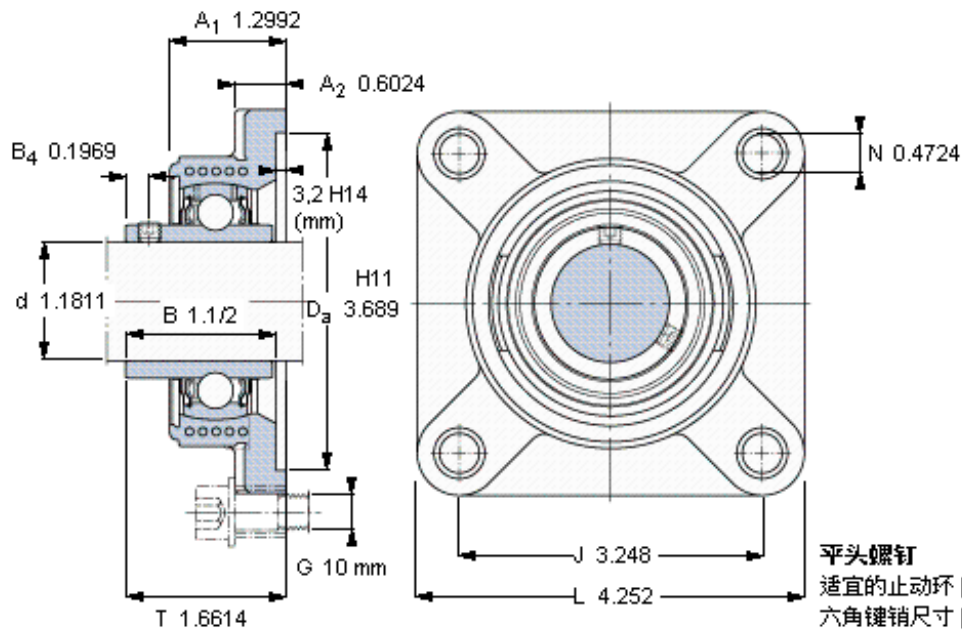

### SKF FYK 30 TF参数

主要尺寸	d	30	mm	-
	A <sub>1</sub>	33	mm	-
	J	82.5	mm	-
	L	108	mm	-
	T	42.2	mm	-
基本额定载荷	C	19500	N	动载荷
	C <sub>0</sub>	11200	N	静载荷
极限转速	带h6轴公差	6300	r/min	-
重量	重量	480	g	-
型号	轴承单元	FYK 30 TF	-	-
	轴承座	FYK 506	-	-
	轴承	YAR 206-2F	-	-

### SKF FYK 30 TF图片

参考资料:<http://www.sozhou.com/p/2bafe336.html>

平头螺钉  
适宜的止动环 [Nm]  
六角键销尺寸 [mm]  
端盖

M 6x0.7  
4  
3  
ECY 206