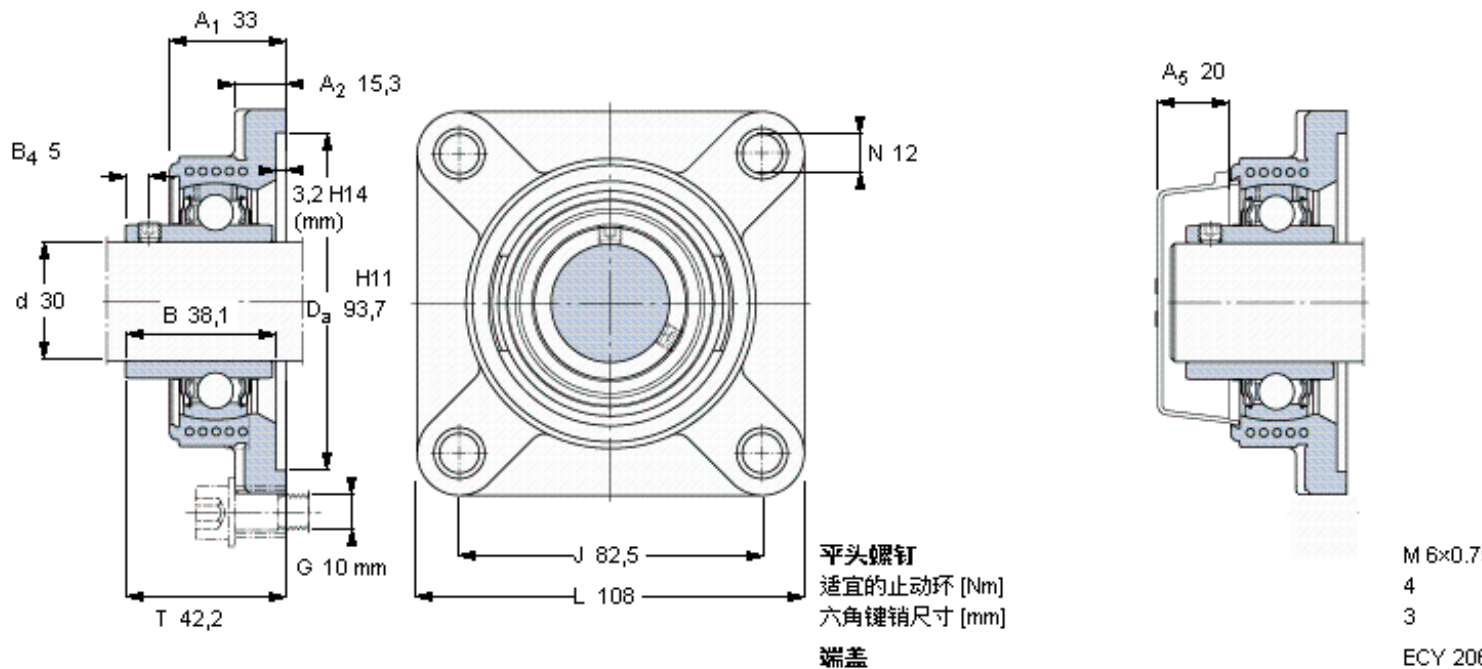

### SKF FYK 30 TF参数

主要尺寸	d	30	mm	-
	A <sub>1</sub>	33	mm	-
	J	82.5	mm	-
	L	108	mm	-
	T	42.2	mm	-
基本额定载荷	C	19500	N	动载荷
	C <sub>0</sub>	11200	N	静载荷
极限转速	带h6轴公差	6300	r/min	-
重量	重量	480	g	-
型号	轴承单元	FYK 30 TF	-	-
	轴承座	FYK 506	-	-
	轴承	YAR 206-2F	-	-

### SKF FYK 30 TF图片

参考资料:<http://www.sozhou.com/p/2bafe336.html>

平头螺钉  
适宜的止动环 [Nm]  
六角键销尺寸 [mm]  
端盖

M 6x0.7  
4  
3  
ECY 206