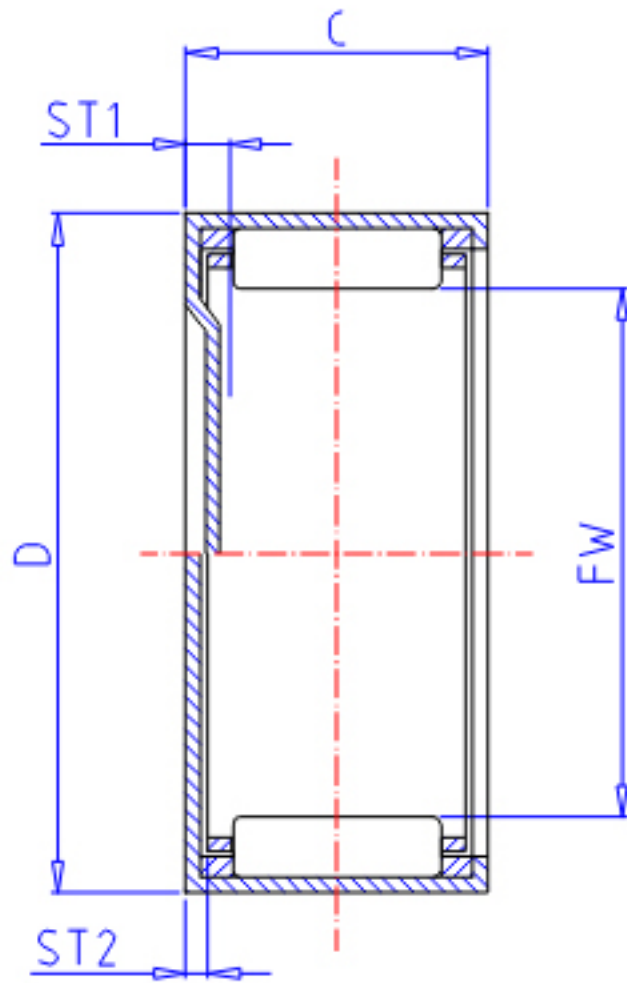

IKO TAM 7030参数

轴径	STDRT	70	mm	轴径
型号	ORDER	TAM 7030		型号
重量	MASS	250.00	g	重量
主要尺寸	FW	70	mm	内径
	D	82	mm	外径
	C	30	mm	宽度
	ST1	3.4	mm	-
	ST2	0.0	mm	-
	基本额定载荷	CR	70900	N
	COR	159000	N	静载荷

IKO TAM 7030图片

参考资料:<http://www.sozhou.com/p/2b8f9aed.html>