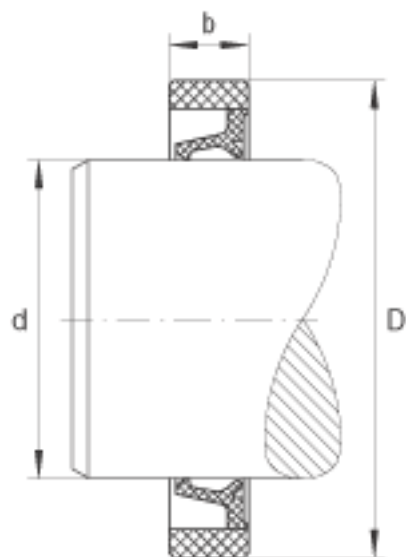

INA SD37X47X4参数

尺寸	d	37	mm	-
	D	47	mm	-
	b	4	mm	公差: +0,1 / -0,2
重量	m	2.7	g	质量

INA SD37X47X4图片

参考资料:<http://www.sozhou.com/p/2b5b3dda.html>