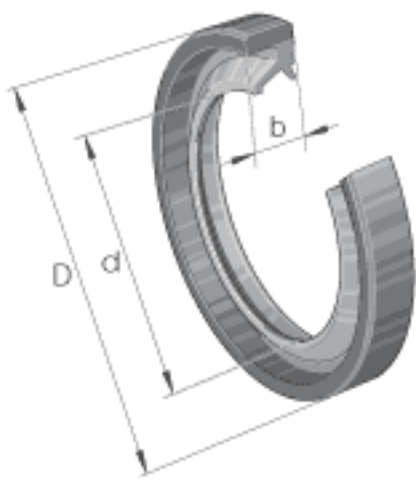

INA SD37X47X4参数

尺寸	d	37	mm	-
	D	47	mm	-
	b	4	mm	公差: +0,1 / -0,2
重量	m	2.7	g	质量

INA SD37X47X4图片

参考资料:<http://www.sozhou.com/p/2b5b3dda.html>