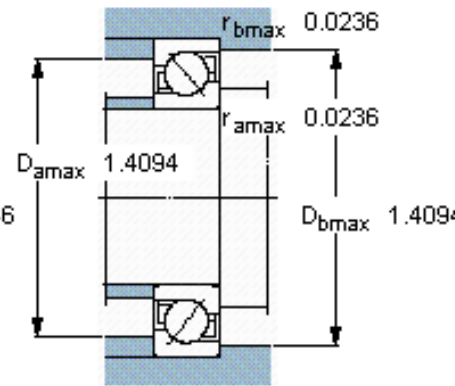

SKF 7203 BECBM *参数

主要尺寸	d	17	mm	-
	D	40	mm	-
	B	12	mm	-
基本额定载荷	C	11000	N	动载荷
	C_0	5850	N	静载荷
疲劳载荷极限	P_u	250	N	-
额定转速	参考转速	22000	r/min	-
	极限转速	22000	r/min	-
重量	重量	70	g	-
型号	* SKF 探索者轴承	7203 BECBM *	-	-

SKF 7203 BECBM *图片

参考资料:<http://www.sozhou.com/p/2b57be71.html>

计算系数

k_r 0,095

k_a 1,4

e 1,14

X 0,35

Y 0,57

Y_0 0,26