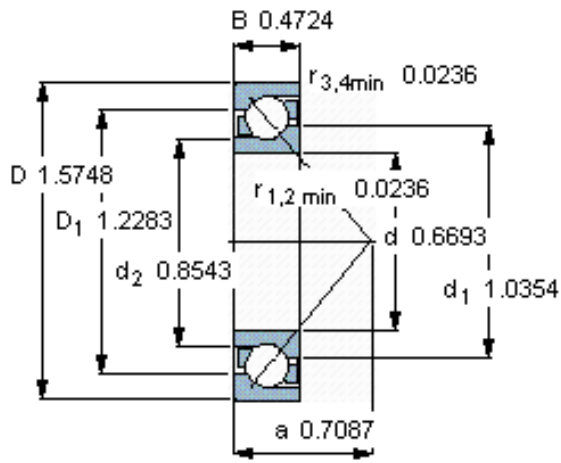

SKF 7203 BECBM *参数

主要尺寸	d	17	mm	-
	D	40	mm	-
	B	12	mm	-
基本额定载荷	C	11000	N	动载荷
	C_0	5850	N	静载荷
疲劳载荷极限	P_u	250	N	-
额定转速	参考转速	22000	r/min	-
	极限转速	22000	r/min	-
重量	重量	70	g	-
型号	* SKF 探索者轴承	7203 BECBM *	-	-

SKF 7203 BECBM *图片

参考资料:<http://www.sozhou.com/p/2b57be71.html>

计算系数

k_r 0,095

k_a 1,4

e 1,14

X 0,35

Y 0,57

Y_0 0,26