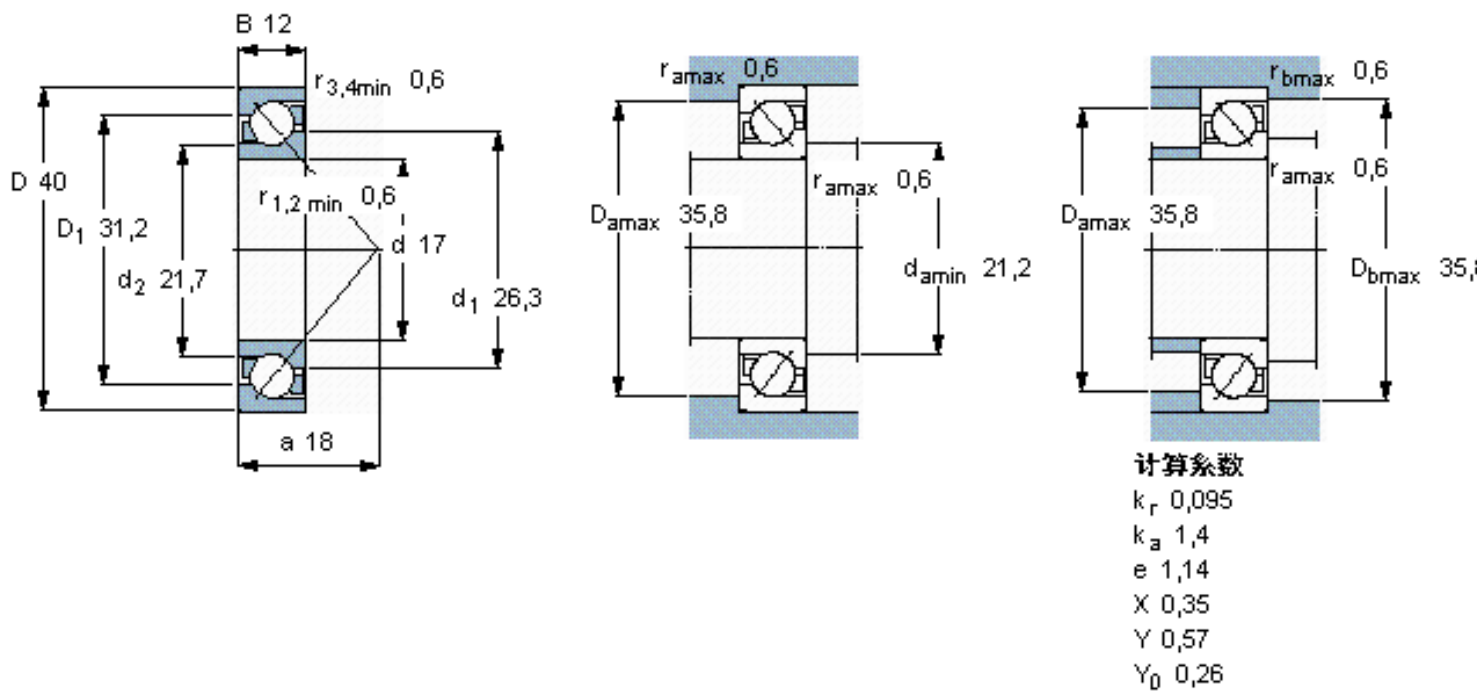

SKF 7203 BECBM *参数

主要尺寸	d	17	mm	-
	D	40	mm	-
	B	12	mm	-
基本额定载荷	C	11000	N	动载荷
	C_0	5850	N	静载荷
疲劳载荷极限	P_u	250	N	-
额定转速	参考转速	22000	r/min	-
	极限转速	22000	r/min	-
重量	重量	70	g	-
型号	* SKF 探索者轴承	7203 BECBM *	-	-

SKF 7203 BECBM *图片

参考资料:<http://www.sozhou.com/p/2b57be71.html>

计算系数

k_r 0,095

k_a 1,4

e 1,14

X 0,35

Y 0,57

Y_0 0,26