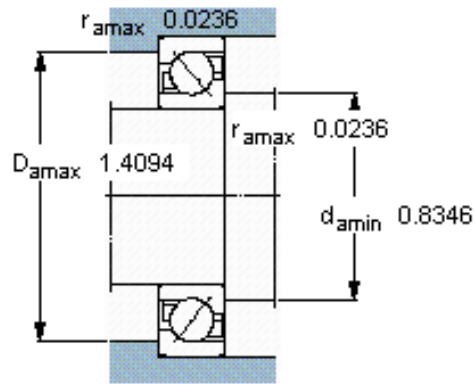

计算系数

k_r 0,095

k_a 1,4

e 1,14

X 0,35

Y 0,57

Y_0 0,26