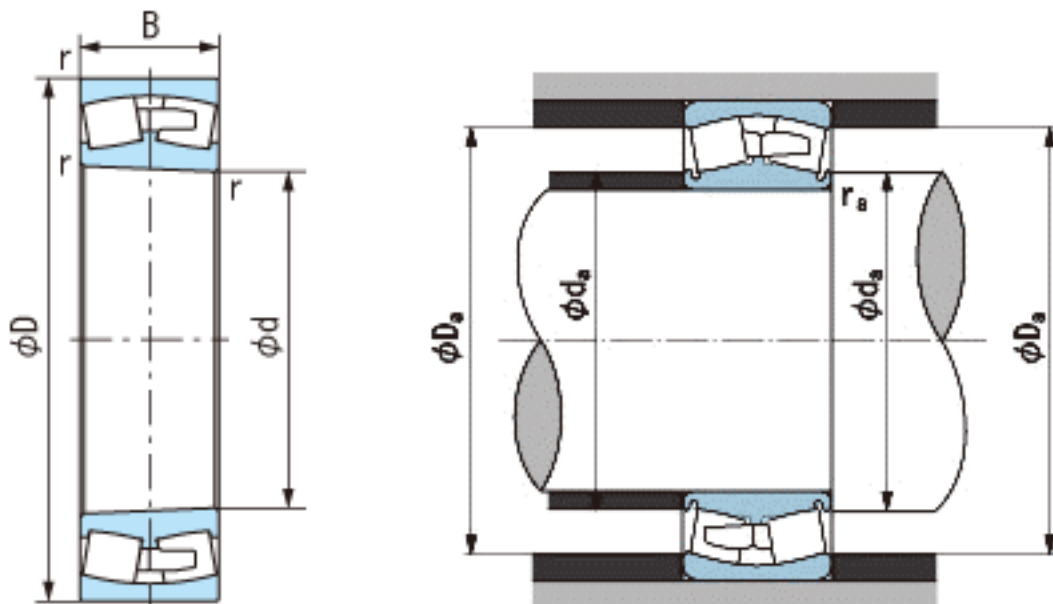

NACHI 21307AXK参数

外形尺寸	d	35	mm	内径
	D	80	mm	外径
	B	21	mm	宽度
	r	1.5~2.3	mm	径向
	r	1.5~4	mm	径向
安装尺寸	da (min)	44.0	mm	(最小)
	Da (max)	71.0	mm	(最大)
	ra (max)	1.5	mm	(最大)
重量	Mass	560	g	重量
基本额定载荷	Cr	89000	N	动载荷
	Cor	63100	N	静载荷
极限速度	Grease	9000	r/min	脂润滑
	Oil	11200	r/min	油润滑

NACHI 21307AXK图片

参考资料:<http://www.sozhou.com/p/2b0b924f.html>