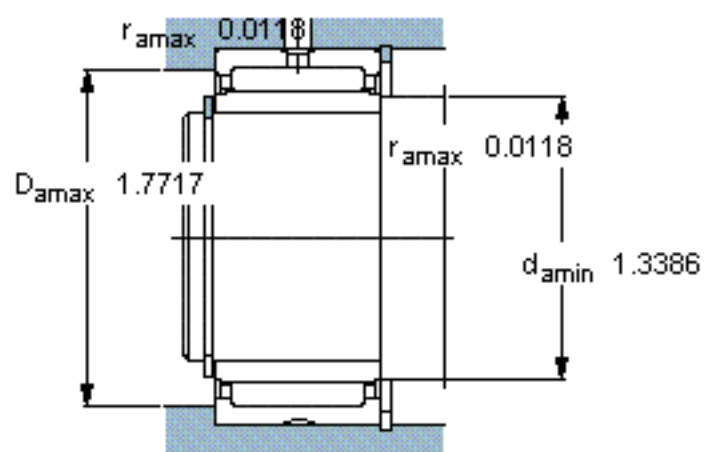

SKF NKI 32/30参数

主要尺寸	d	32	mm	-
	D	47	mm	-
	B	30	mm	-
基本额定载荷	C	36900	N	动载荷
	C_0	76500	N	静载荷
疲劳载荷极限	P_u	10000	N	-
额定转速	参考转速	11000	r/min	-
	极限转速	12000	r/min	-
重量	重量	180	g	-
型号	型号	NKI 32/30	-	-

SKF NKI 32/30图片

从轴承中一个圈环的正常位置相对于另一个圈环的允许轴向位移：

s 1

参考资料：<http://www.sozhou.com/p/2ab2169a.html>

从轴承中一个圈环的正常位置相对于另一个圈环的允许轴向位移：
 s 0.0394