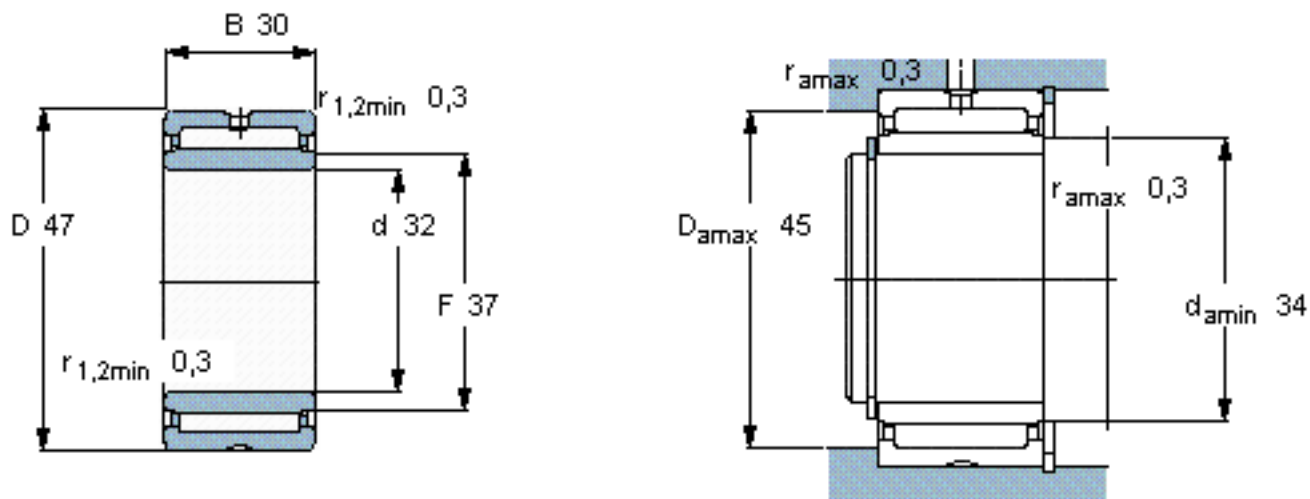

SKF NKI 32/30参数

主要尺寸	d	32	mm	-
	D	47	mm	-
	B	30	mm	-
基本额定载荷	C	36900	N	动载荷
	C_0	76500	N	静载荷
疲劳载荷极限	P_u	10000	N	-
额定转速	参考转速	11000	r/min	-
	极限转速	12000	r/min	-
重量	重量	180	g	-
型号	型号	NKI 32/30	-	-

SKF NKI 32/30图片

从轴承中一个圈环的正常位置相对于另一个圈环的允许轴向位移：

s 1

参考资料：<http://www.sozhou.com/p/2ab2169a.html>

从轴承中一个圈环的正常位置相对于另一个圈环的允许轴向位移：
 s 0.0394