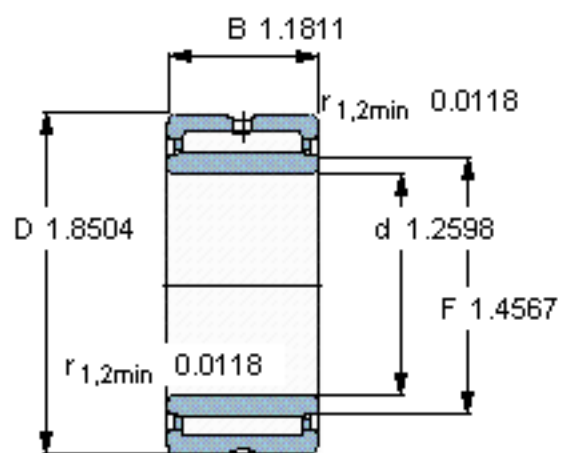

SKF NKI 32/30参数

主要尺寸	d	32	mm	-
	D	47	mm	-
	B	30	mm	-
基本额定载荷	C	36900	N	动载荷
	C_0	76500	N	静载荷
疲劳载荷极限	P_u	10000	N	-
额定转速	参考转速	11000	r/min	-
	极限转速	12000	r/min	-
重量	重量	180	g	-
型号	型号	NKI 32/30	-	-

SKF NKI 32/30图片

从轴承中一个圈环的正常位置相对于另一个圈环的允许轴向位移：

s 1

参考资料：<http://www.sozhou.com/p/2ab2169a.html>

从轴承中一个圈环的正常位置相对于另一个圈环的允许轴向位移：
 s 0.0394