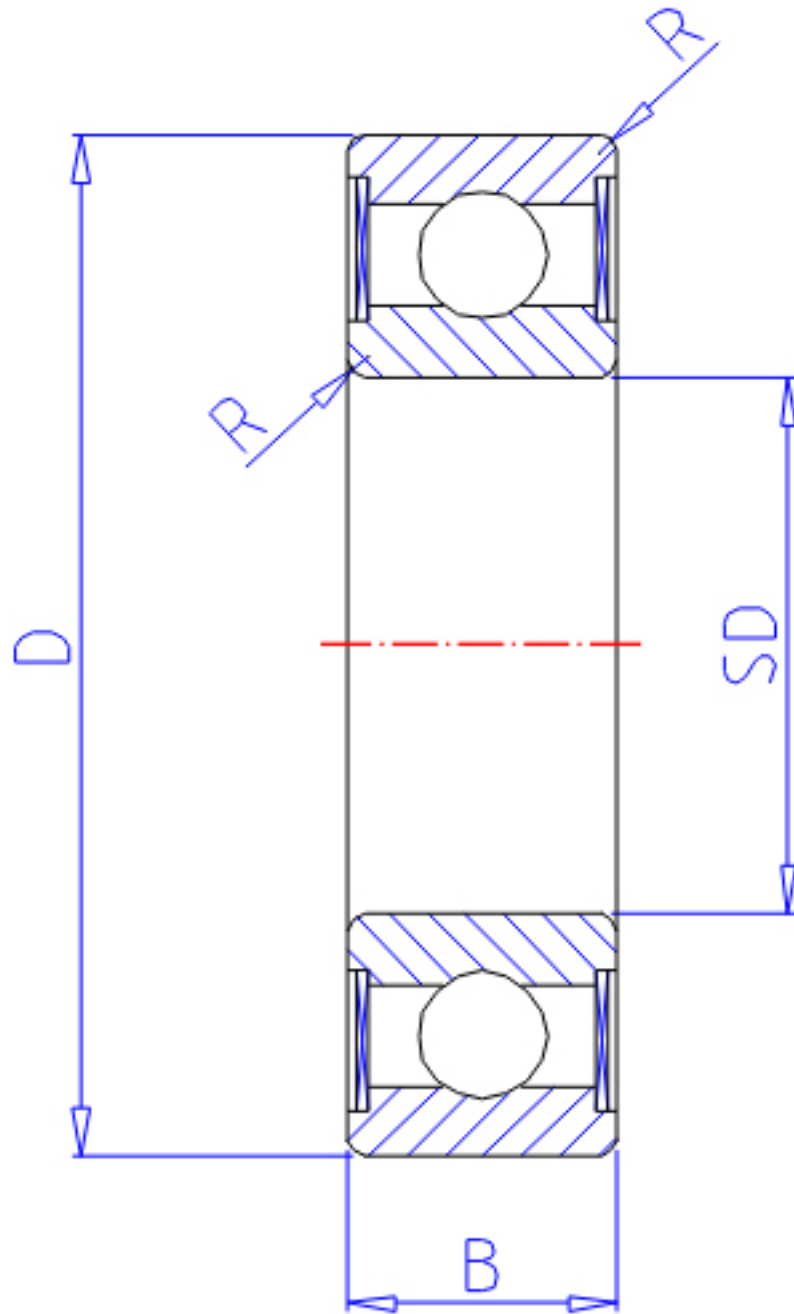

NTN 62/22LLB参数

主要尺寸	SD	22	mm	-
	D	50	mm	外径
	B	14	mm	宽度
	R	1.0	mm	-
型号	ORDER	62/22LLB		型号
基本额定载荷	CR	12900	N	动载荷
	COR	6800	N	静载荷
	CRF	1320	kgf	动载荷
	CORF	690	kgf	静载荷
极限转速	LSG	14000	r/min	脂润滑
	LSO	17000	r/min	油润滑
重量	MASS	120	g	重量

NTN 62/22LLB图片

参考资料:<http://www.sozhou.com/p/2a7955bd.html>