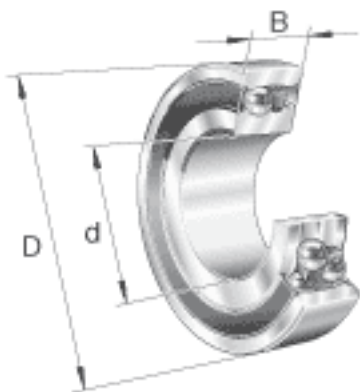

FAG 2206-2RS-TVH参数

尺寸	d	30	mm	-
	D	62	mm	-
	B	20	mm	-
	D ₂	54.3	mm	-
	D _{a max}	56.4	mm	-
	d ₂	37.3	mm	-
	d _{a min}	35.6	mm	-
	r _{a max}	1	mm	-
	r _{min}	1	mm	-
重量	m	274	g	质量
基本额定载荷	C _r	15900	N	基本额定动载荷，径向
计算系数	e	0.25		-
	Y ₁	2.53		-
	Y ₂	3.91		-
基本额定载荷	C _{0r}	4600	N	基本额定静载荷，径向
计算系数	Y ₀	2.65		-
极限转速	n _G	8000	r/min	极限转速
参考转速	n _B	0	r/min	参考速度
疲劳极限载荷	C _{ur}	285	N	疲劳极限载荷，径向

FAG 2206-2RS-TVH图片

参考资料:<http://www.sozhou.com/p/2a774039.html>