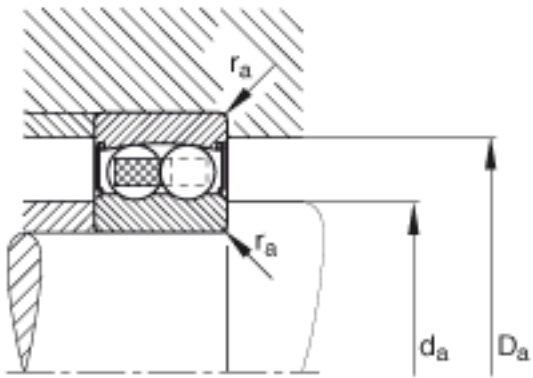

参考资料:<http://www.sozhou.com/p/2a774039.html>