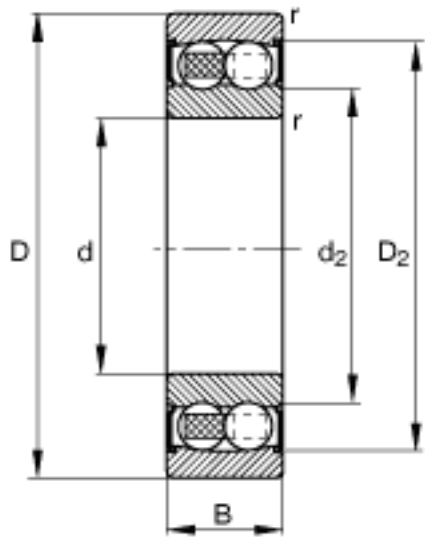

FAG 2206-2RS-TVH参数

尺寸	d	30	mm	-
	D	62	mm	-
	B	20	mm	-
	D ₂	54.3	mm	-
	D _{a max}	56.4	mm	-
	d ₂	37.3	mm	-
	d _{a min}	35.6	mm	-
	r _{a max}	1	mm	-
	r _{min}	1	mm	-
重量	m	274	g	质量
基本额定载荷	C _r	15900	N	基本额定动载荷，径向
计算系数	e	0.25		-
	Y ₁	2.53		-
	Y ₂	3.91		-
基本额定载荷	C _{0r}	4600	N	基本额定静载荷，径向
计算系数	Y ₀	2.65		-
极限转速	n _G	8000	r/min	极限转速
参考转速	n _B	0	r/min	参考速度
疲劳极限载荷	C _{ur}	285	N	疲劳极限载荷，径向

FAG 2206-2RS-TVH图片

参考资料:<http://www.sozhou.com/p/2a774039.html>