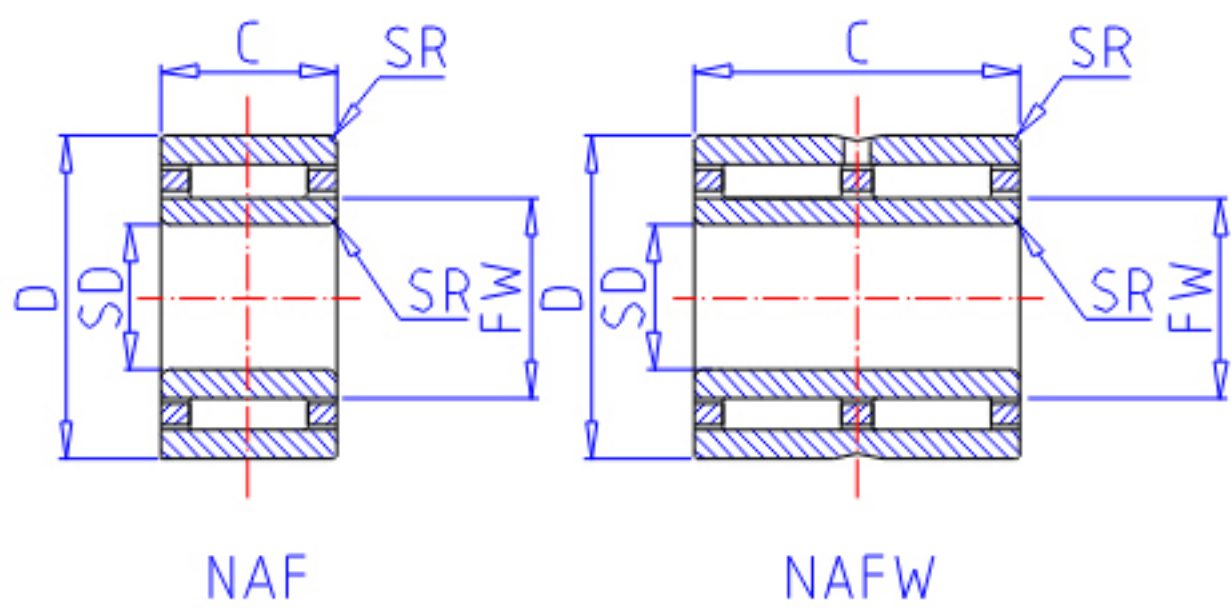

IKO NAFW 122420参数

轴径	STDRT	12	mm	轴径
型号	ORDER	NAFW 122420		型号
重量	MASS	45.5	g	重量
主要尺寸	SD	12	mm	内径
	FW	16	mm	内径
	D	24	mm	外径
	C	20	mm	宽度
	SR	0.3	mm	(最小)
安装尺寸	SDB	19.6	mm	-
	DA	22	mm	(最大)
	SDAMIN	14	mm	(最小)
	SDAMAX	15.0	mm	(最大)
	DB	16.6	mm	-
基本额定载荷	CR	11900	N	动载荷
	COR	16700	N	静载荷
搭配内圈	IR	LRT 121620		搭配内圈

IKO NAFW 122420图片